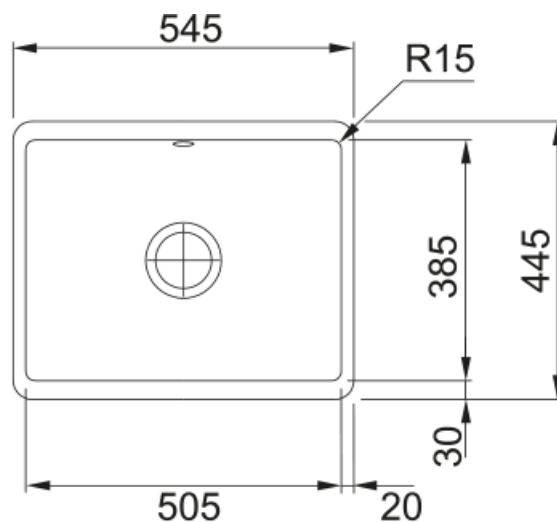

KBK 110-50 3,5 mor mw Magnolia doos mas | 126.0335.880

De Franke keramische spoeltafels zijn vervaardigd uit Fraceram (dat zich door zijn bijzondere hardheid onderscheidt van traditionele keramiek) en die voldoen aan hoge eisen op gebied van hygiëne. - Artikelnr.: KBK110500MG1 > AANDACHT: uitsparingsmaten kunnen uitsluitend op de spoelbak zelf gemeten worden.

Productinformatie

Spoelbaktype	Spoelbak (zonder afdruij)
Materiaal	Keramisch
Aantal spoelbakken	1
Kleur	Magnolia
Finish	Glanzend

Afmetingen

Buitenmaat: rechts naar links	545.0
Buitenmaat: voor naar achter	445.0
Spoelbak 1: rechts naar links	505.0
Spoelbak 1: voor naar achter	385.0
Spoelbak 1: diepte	185.0

Installatie

Kastmaat (min.)	60 cm
-----------------	-------

Productspecificaties

Installatiewijze	Onderbouw
Afvoer	3 1/2"
Positie druijblad	Geen druijblad

Productomschrijving

Merk	FRANKE
Productfamilie	Mythos
Model reeks	Kubus
Certificaat	UKCA
Certificaat	CE