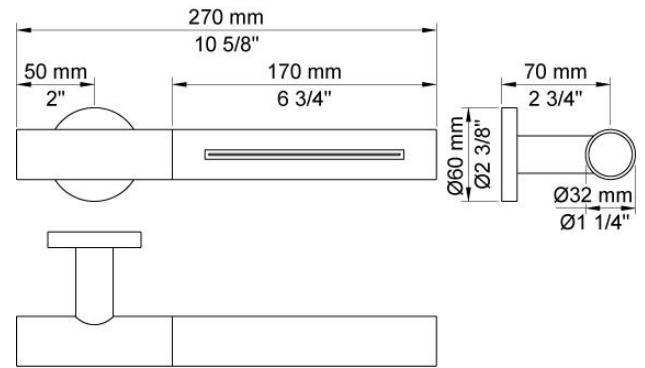

080W

Waterval douche, wandmontage.
Vereist een minimum van 14 l / min, wandmontage.
Exclusief aansluithuis 200M, inclusief rozet.

Doorstroom

	Bar:	1,0	2,0	3,0	4,0	5,0
080W¹⁾	(l/min)	23,1	32,7	40,0	46,2	51,6
080W²⁾	(l/min)	17,3	24,5	30,0	34,6	38,7

¹⁾ Combi-31 flow

²⁾ Combi-33 flow

Beschikbaar in de kleuren

Kleur 02, Grijs	Kleur 21, Karmijnrood
Kleur 04, Blauw	Kleur 25, Rose
Kleur 05, Oranje	Kleur 27, Mat zwart
Kleur 06, Lichtgroen	Kleur 28, Mat wit
Kleur 08, Geel	Kleur 40, Geborsteld roestvrij staal
Kleur 09, Donkergrijs	Kleur 60, Zwart
Kleur 12, Bruin	Kleur 61, Geborsteld zwart
Kleur 14, Oranjerood	Kleur 62, Diepzwart
Kleur 15, Donkerblauw	Kleur 63, Koper
Kleur 16, Chroom	Kleur 64, Geborsteld koper
Kleur 17, Hoogglans zwart	Kleur 65, Goud
Kleur 18, Wit	Kleur 68, Zilver
Kleur 19, Messing	Kleur 70, Geborsteld goud
Kleur 20, Geborsteld chroom