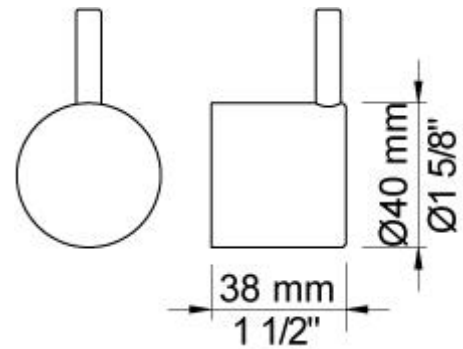

--

Datum:
Klant:
Project:

S40

Dubbele inbouwstopkraan 1/2".

S40 UP = Inbouwstopkraan S40V.

S40 AP = 2 bedieningsknoppen NR17, 2 rozetten Ø60 mm 001G.

Doorstroom

	Bar:	1,0	2,0	3,0	4,0	5,0
S40	(l/min)	37,5	53,1	65,0	75,1	83,9

001G
 Rozet Ø60 mm, gat Ø33 mm.

NR17
 Bedieningsknop voor 600, 700, 800, 900, 1500, 2800, 2900, S20, S21, S40 en S42.

S40V
 Dubbele inbouwstopkraan, 1/2".

1/2" aansluiting.