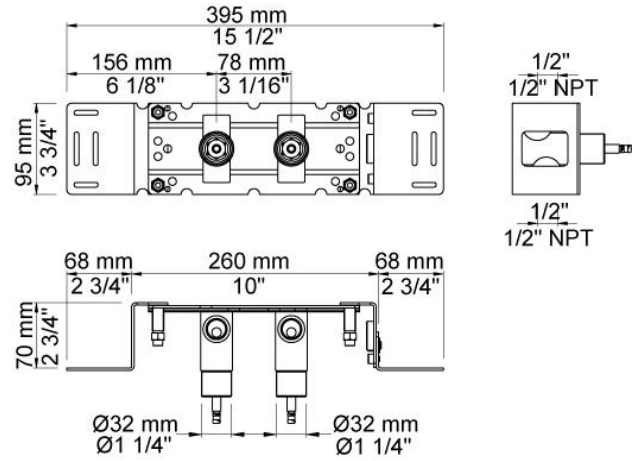

--

Datum:
Klant:
Project:

S40

Dubbele inbouwstopkraan 1/2".

S40 UP = Inbouwstopkraan S40V.

S40 AP = 2 bedieningsknoppen NR17, 2 rozetten Ø60 mm 001G.

Doorstroom

	Bar:	1,0	2,0	3,0	4,0	5,0
S40	(l/min)	37,5	53,1	65,0	75,1	83,9

001G
 Rozet Ø60 mm, gat Ø33 mm.

NR17
 Bedieningsknop voor 600, 700, 800, 900, 1500, 2800, 2900, S20, S21, S40 en S42.

S40V
 Dubbele inbouwstopkraan, 1/2".

1/2" aansluiting.