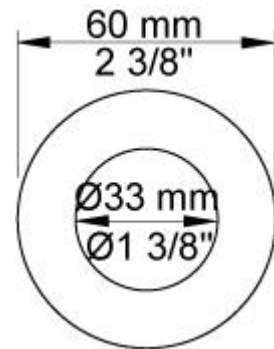

--

Datum:
Klant:
Project:

S40

Dubbele inbouwstopkraan 1/2".

S40 UP = Inbouwstopkraan S40V.

S40 AP = 2 bedieningsknoppen NR17, 2 rozetten Ø60 mm 001G.

Doorstroom

	Bar:	1,0	2,0	3,0	4,0	5,0
S40	(l/min)	37,5	53,1	65,0	75,1	83,9

001G
 Rozet Ø60 mm, gat Ø33 mm.

NR17
 Bedieningsknop voor 600, 700, 800, 900, 1500, 2800, 2900, S20, S21, S40 en S42.

S40V
 Dubbele inbouwstopkraan, 1/2".

1/2" aansluiting.