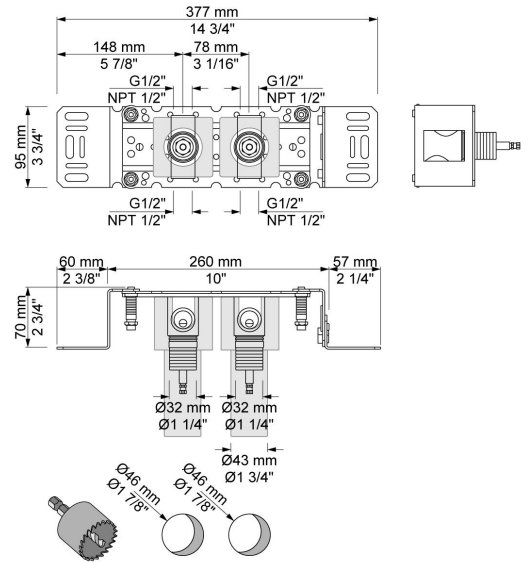

--

Datum:
Klant:
Project:

S40V

Dubbele inbouwstopkraan, 1/2".

1/2" aansluiting.

Doorstroom

	Bar:	1,0	2,0	3,0	4,0	5,0
S40V	(l/min)	37,5	53,1	65,0	75,1	83,9

Beschikbaar in de kleuren