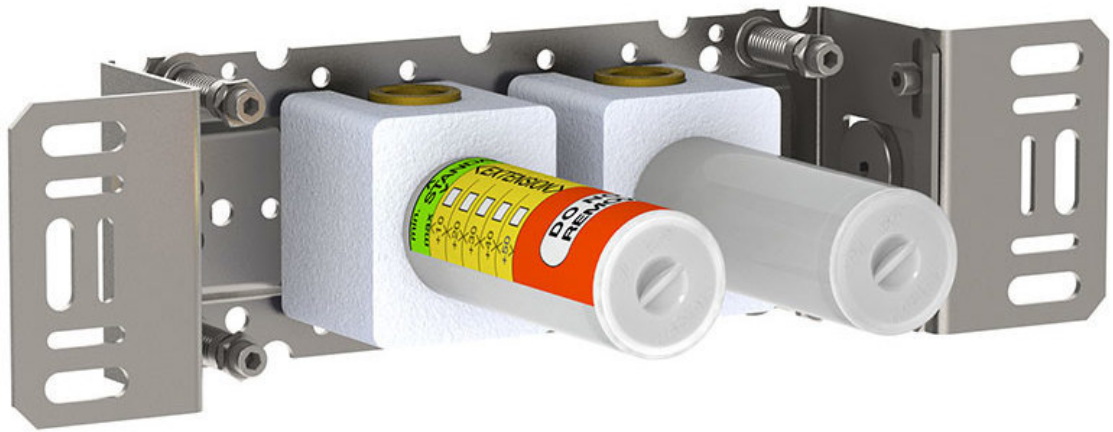

--

Datum:
Klant:
Project:

S40V

Dubbele inbouwstopkraan, 1/2".

1/2" aansluiting.

Doorstroom

	Bar:	1,0	2,0	3,0	4,0	5,0
S40V	(l/min)	37,5	53,1	65,0	75,1	83,9

Beschikbaar in de kleuren