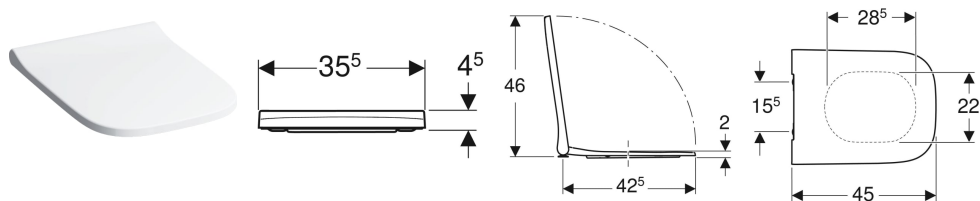

## Geberit Smyle Square wc-zitting smal design

Voorbeeldafbeelding

### Eigenschappen

- Antibacterieel
- Slank design
- Wc-deksel overlappend

### Technische gegevens

Materiaal	Duroplast
Bevestigingsafstand	15.5 cm

Art. nr.	Kleur / oppervlak	B	H	T	Quick-release scharnieren	Softclose	Bevestiging	Scharniermateriaal
500.237.01.1	Wit / Glanzend	35.5 cm	4.5 cm	45 cm	Nee	Ja	Van boven	Messing verchroomd
500.238.01.1	Wit / Glanzend	35.5 cm	4.5 cm	45 cm	Nee	Nee	Van boven	Messing verchroomd
500.687.01.1	Wit / Glanzend	35.5 cm	4.5 cm	45 cm	Ja	Ja	Van boven	Messing verchroomd