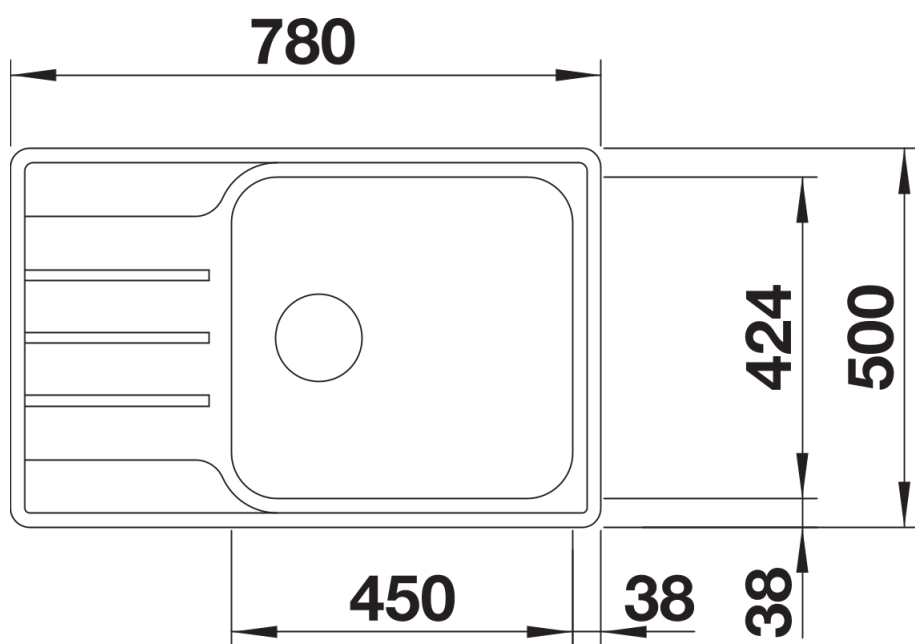

Technische productfiche LEMIS XL 6 S-IF Compact

Item nr. 525111

Voordelen

- Moderne rechte lijnige vorm
- Extra grote bak met grote capaciteit
- Compact verlek
- Elegante vlakke IF-rand: voor inbouw van bovenaf of vlakbouw
- Spoeltafel is omkeerbaar
- Korfplug 3 ½"

Inbegrepen bij levering

- afloopgarnituur met ruimtebesparende leiding
- 3 ½" korfplug

Details

Bovenaanzicht

760

480

24

600

Uitgesneden

373

205

Vooraanzicht

Zijaanzicht