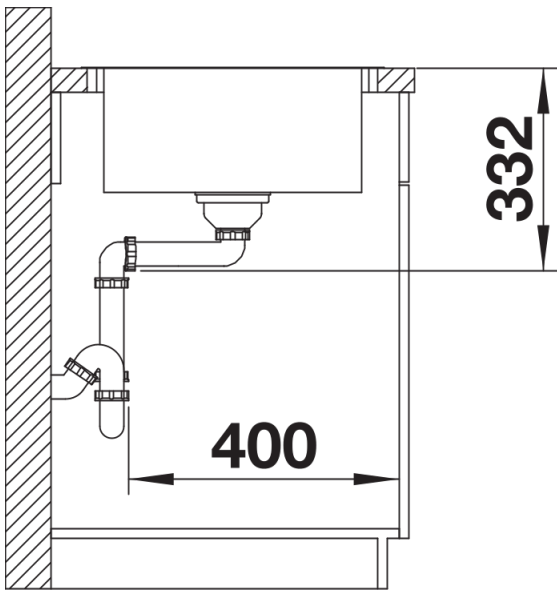

Technische productfiche LEMIS XL 6 S-IF Compact

Item nr. 525111

Voordelen

- Moderne rechte lijnige vorm
- Extra grote bak met grote capaciteit
- Compact verlek
- Elegante vlakke IF-rand: voor inbouw van bovenaf of vlakbouw
- Spoeltafel is omkeerbaar
- Korfplug 3 ½"

Inbegrepen bij levering

- afloopgarnituur met ruimtebesparende leiding
- 3 ½" korfplug

Details

Bovenaanzicht

760

480

24

600

Uitgesneden

373

205

Vooraanzicht

Zijaanzicht