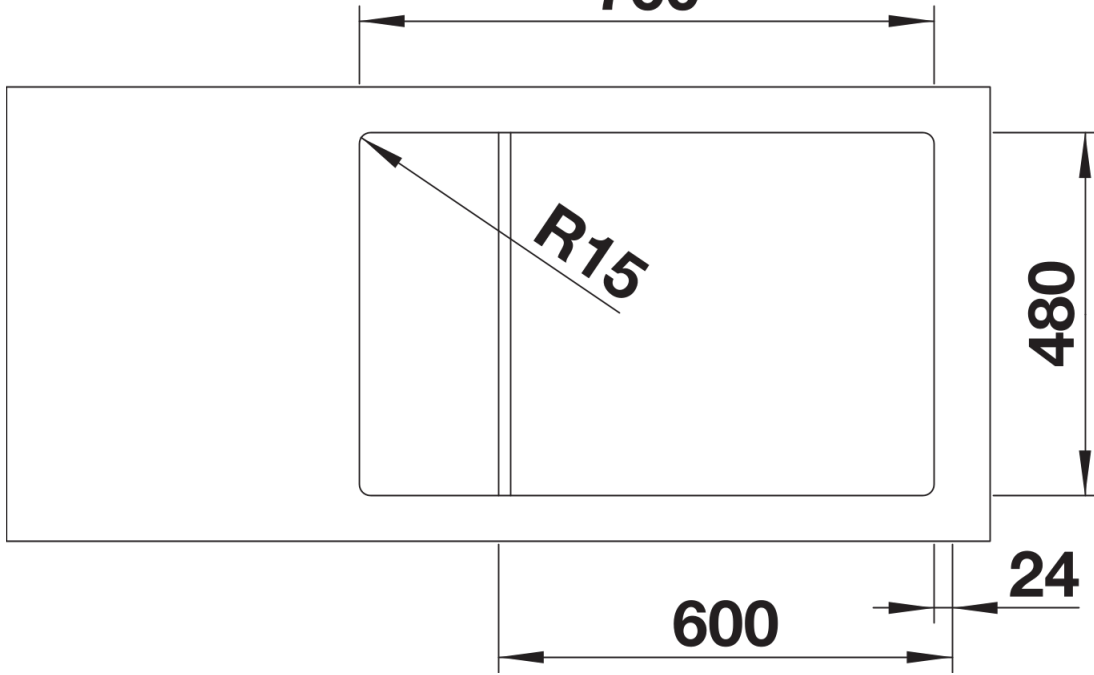

Technische productfiche LEMIS XL 6 S-IF Compact

Item nr. 525111

Voordelen

- Moderne rechte lijnige vorm
- Extra grote bak met grote capaciteit
- Compact verlek
- Elegante vlakke IF-rand: voor inbouw van bovenaf of vlakbouw
- Spoeltafel is omkeerbaar
- Korfplug 3 ½"

Inbegrepen bij levering

- afloopgarnituur met ruimtebesparende leiding
- 3 ½" korfplug

Details

Bovenaanzicht

760

480

24

600

Uitgesneden

373

205

Vooraanzicht

Zijaanzicht