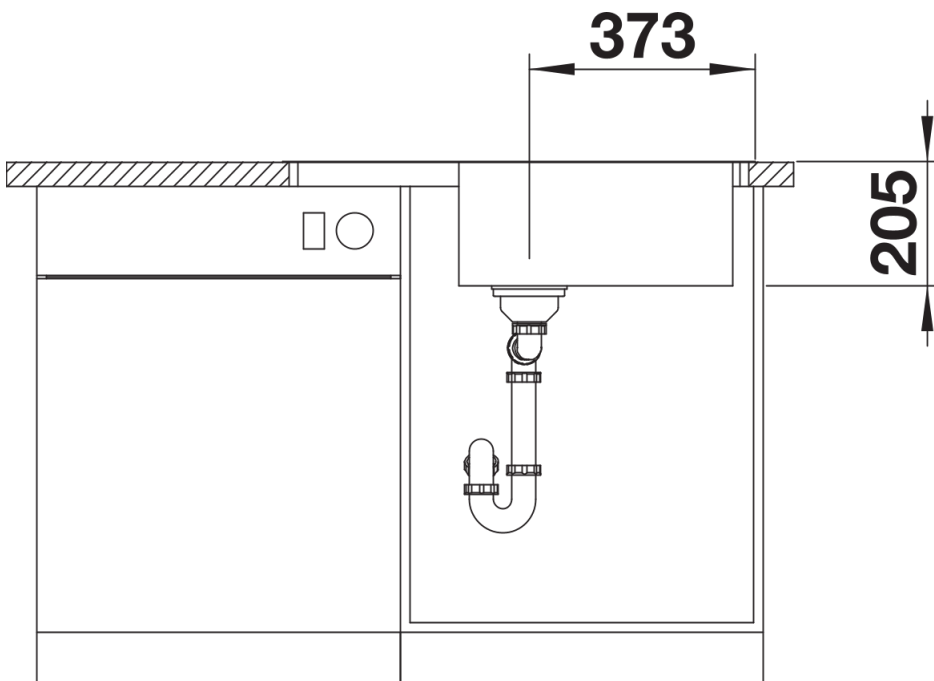

Technische productfiche LEMIS XL 6 S-IF Compact

Item nr. 525111

Voordelen

- Moderne rechte lijnige vorm
- Extra grote bak met grote capaciteit
- Compact verlek
- Elegante vlakke IF-rand: voor inbouw van bovenaf of vlakbouw
- Spoeltafel is omkeerbaar
- Korfplug 3 ½"

Inbegrepen bij levering

- afloopgarnituur met ruimtebesparende leiding
- 3 ½" korfplug

Details

Bovenaanzicht

760

480

24

600

Uitgesneden

373

205

Vooraanzicht

Zijaanzicht