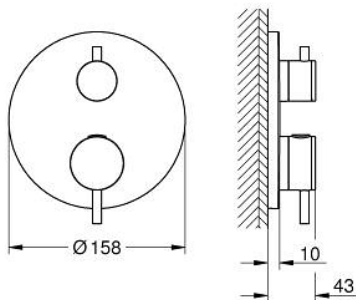

PRODUCTOMSCHRIJVING

- Kleur: chroom
- alleen te gebruiken met ruwbouwset:
- GROHE Rapido SmartBox 35 604
- GROHE TurboStat: 2x sneller en 2x nauwkeuriger de gewenste temperatuur
- GROHE Long-Life finish
- wandrozet met GROHE FastFixation (afgedekte rozet- en schachtdichting, afgedekte bevestiging)
- metalen rozet, na installatie 6° verstelbaar
- GROHE SafeStop: instelknop met veiligheidsblokkering bij 38°C
- GROHE SafeStop Plus optionele temperatuurbegrenzer op 43°C of 46°C
- GROHE AquaDimmer, geïntegreerde afsluitkraan/omsteller
- metalen grepen
- doorstroming: uitgang B = 27 l/min uitgang C = 30 l/min
- let op: zonder ruwbouwset