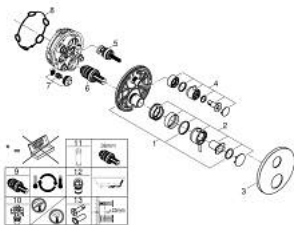

### PRODUCTOMSCHRIJVING

- Kleur: chroom
- alleen te gebruiken met ruwbouwset:
- GROHE Rapido SmartBox 35 604
- GROHE TurboStat: 2x sneller en 2x nauwkeuriger de gewenste temperatuur
- GROHE Long-Life finish
- wandrozet met GROHE FastFixation (afgedekte rozet- en schachtdichting, afgedekte bevestiging)
- metalen rozet, na installatie 6° verstelbaar
- GROHE SafeStop: instelknop met veiligheidsblokkering bij 38°C
- GROHE SafeStop Plus optionele temperatuurbegrenzer op 43°C of 46°C
- GROHE AquaDimmer, geïntegreerde afsluitkraan/omsteller
- metalen grepen
- doorstroming: uitgang B = 27 l/min uitgang C = 30 l/min
- let op: zonder ruwbouwset

### RESERVEONDERDELEN , oktober 2021 – nu

- 1: Montageplaat (Bestelnummer 49080000)
- 2: Instelknop (Bestelnummer 49089000)
- 3: Rozet (Bestelnummer 49247000)
- 4: Shut-off handvat Aquadimmer (Bestelnummer 49090000)
- 5: Aquadimmer (Bestelnummer 49084000)
- 6: Compact thermo-element 3/4" voor Rapido T (Bestelnummer 49028000)
- 7: Terugslagklep (Bestelnummer 49085000)
- 8: Dichting 1/2" (Bestelnummer 48360000)
- 9: GROHE TurboStat cartouche 3/4" (Bestelnummer 49003000)\*
- 10: Service stops (Bestelnummer 1405300M)\*
- 11: Sleutel voor bovenstuk 3/4 (Bestelnummer 49059000)\*
- 12: Terugstroombeveiligingscombinatie voor Talentofill (DIN EN1717) (Bestelnummer 14055000)\*
- 13: Universele verlengset voor 2-greeps thermostaten, 25 mm (Bestelnummer 14058000)\*