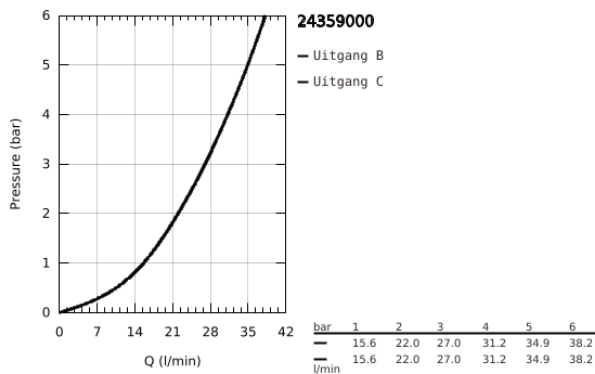

### PRODUCTOMSCHRIJVING

- Kleur: chroom
- alleen te gebruiken met ruwbouwset:
- GROHE Rapido SmartBox 35 604
- GROHE TurboStat: 2x sneller en 2x nauwkeuriger de gewenste temperatuur
- GROHE Long-Life finish
- wandrozet met GROHE FastFixation (afgedekte rozet- en schachtdichting, afgedekte bevestiging)
- metalen rozet, na installatie 6° verstelbaar
- GROHE SafeStop: instelknop met veiligheidsblokkering bij 38°C
- GROHE SafeStop Plus optionele temperatuurbegrenzer op 43°C of 46°C
- GROHE AquaDimmer, geïntegreerde afsluitkraan/omsteller
- metalen grepen
- doorstroming: uitgang B = 27 l/min uitgang C = 30 l/min
- let op: zonder ruwbouwset