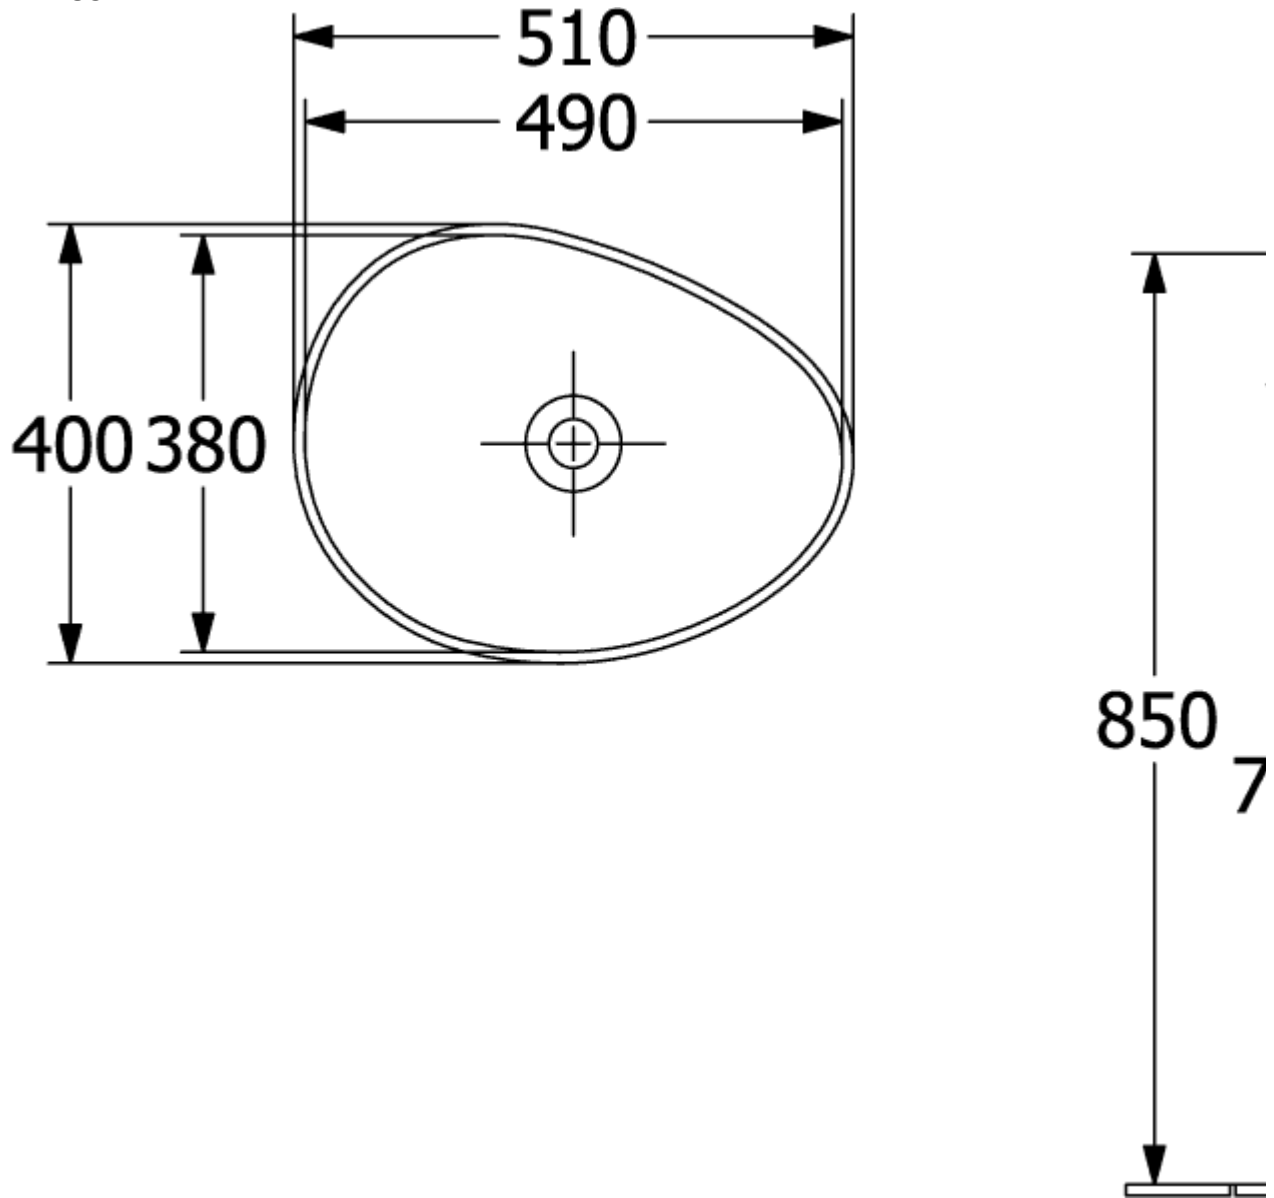

TECHNISCHE TEKENINGEN

4A7351AM