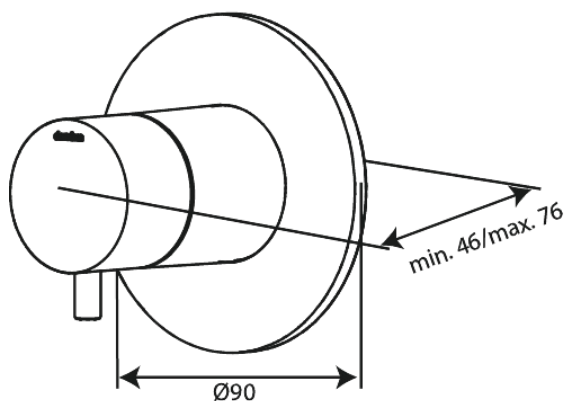

Inbouw

Afbouwset thermostaat + 2-weg omstel

Artikel nr.: 767128700
Uitvoeringen: Mat Koper PVD
Series: Inbouw

EAN-nummer: 5708516841111

Kenmerken:

Afdekplaat en grepen uitgevoerd in metaal

Technische functies