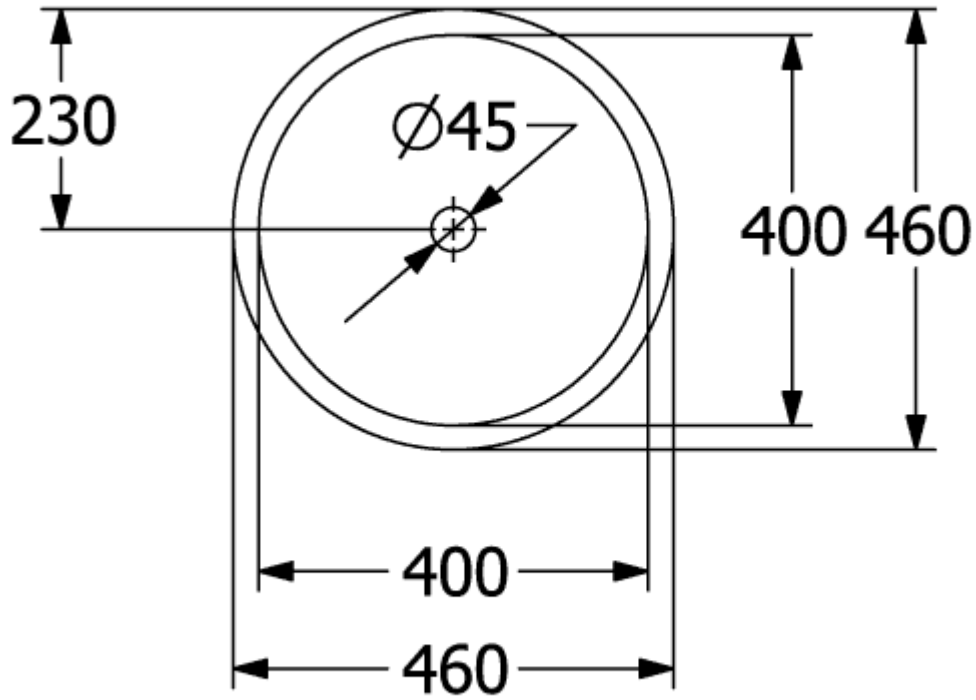

TECHNISCHE TEKENINGEN

5A754501