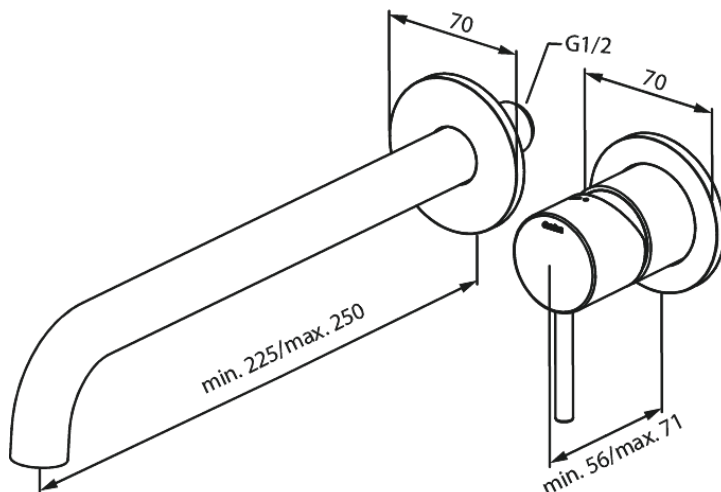

FM Mattsson Nederland BV
Bosuil 10, 3931 GG Woudenberg

085 - 401 87 80 info@damixa.nl

Bezoek voor meer informatie <https://damixa.nl>

damixa