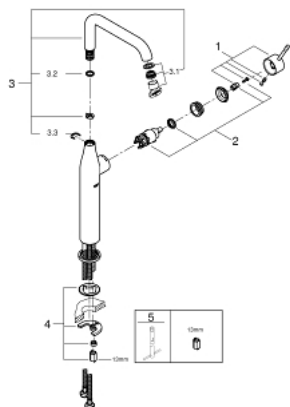

24 170 001 ESSENCE WASTAFELMENGKRAAN XL-SIZE

RESERVEONDERDELEN , augustus 2020 – nu

- 1: Greep (Bestelnummer 46919000)
 - 2: Cartouche (Bestelnummer 46580000)
 - 3: Draaibare buisuitloop (Bestelnummer 13375000)
 - 3.1: Mousseur (Bestelnummer 48270000)
 - 3.2: Huls (Bestelnummer 0128500M)
 - 3.3: Clips (Bestelnummer 4826600M)
 - 4: Universele kraanmontageset (Bestelnummer 46645000)
 - 5: Pijpsleutel (Bestelnummer 19017000)*
- * Optionele accessoires