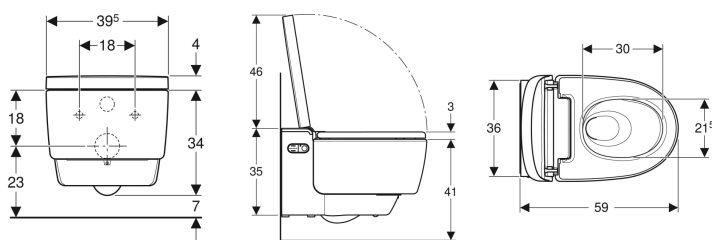

Geberit AquaClean Mera Classic toiletsysteem wand-wc

Toepassingsgebied

- Voor comfortabel en geurloos wc-gebruik
- Voor de verzorgende reiniging met water van de anale en vaginale zone

Eigenschappen

- Hybride warmwatersysteem met doorstroomverwarmer en boiler
- Anale douche met WhirlSpray-douchetechnologie met dubbele nozzle
- Aparte Ladydouchekop in beschermde rustpositie
- Temperatuur van douchewater instelbaar
- Douchestraalsterkte in vijf stappen instelbaar
- Douchearm in vijf stappen positioneerbaar
- Oscillerende douche (automatisch voor- en achterwaarts bewegende douchearm) instelbaar
- Automatische reiniging van de douchekop vooraf en achteraf met vers water
- Ontkalkingsprogramma
- Wc-keramiek spoelrandloos met TurboFlush spoeltechniek
- Diepspoel-wc met speciaal KeraTect glazuur
- Gebruikersherkenning
- Geurafzuiging met keramische honingraatfilter activeerbaar
- Geurafzuiging met naloopfunctie
- Föhn inschakelbaar
- Föhnluchtsterkte in 5 standen instelbaar
- Föhnnarm uitschuifbaar
- Temperatuur van föhn instelbaar
- Wc-zittingsring en wc-deksel met softclose
- Wc-deksel met SoftOpening
- Functies en instellingen via afstandsbediening
- Drie programmeerbare gebruikersprofielen
- Met Geberit Home app compatibel

- Wateraansluiting links opzij verborgen achter het wc-keramiek
- Netaansluiting met drie-aderig flexibele mantelkabel, zijdelings rechts verborgen achter wc-keramiek
- Wateraansluiting extern, links opzij met toebehoren mogelijk
- Netaansluiting extern, met contactdoos rechts mogelijk
- Geluidsisolatie voorgemonteerd
- Goedkeuring conform (DIN) EN 1717 / (DIN) EN 13077

Technische gegevens

Beschermingsgraad	IPX4
Nominale spanning	230 V AC
Netfrequentie	50 Hz
Opgenomen vermogen in stand-by max.	0.5 W
Stromingsdruk	50–1000 kPa
Bedrijfstemperatuur	5–40 °C
Watertemperatuur instelbereik	34–40 °C
Berekend debiet	0.03 l/s
Min. stromingsdruk voor berekend debiet	50 kPa
Doucheduur	30–50 s
Belasting wc-zitting max.	150 kg
Geurafzuiging	Ja
SoftOpening	Ja
Met verwarming wc-zitting	Nee
Met oriëntatielicht	Nee
Met föhnfunctie	Ja

Leveringsomvang

- Wateraansluitset voor Sigma en Omega inbouwreservoirs 12 cm, inbouwhoogte 112 cm
- Koppelingsbus voor netaansluiting
- Spatbescherming
- Ontkalkingsmiddel 125 ml
- Reinigingsset
- Aansluitset voor wc, ø 90 mm
- Afstandsbediening met wandhouder en batterijvoeding CR2032
- Bevestigingsmateriaal

Art. nr.	Kleur / oppervlak	B	H	T	Beschermingsklasse	Opgenomen vermogen (W)
146.200.11.1	Wc-keramiek: wit / KeraTect Designafdekking: wit	39.5 cm	38 cm	59 cm	I	2000 W
146.200.21.1	Wc-keramiek: wit / KeraTect Designafdekking: glansverchromd	39.5 cm	38 cm	59 cm	I	2000 W

Toebehoren

- Interfacemodule 12 V, voor Geberit AquaClean Mera / Sela
- Wandbedieningspaneel voor Geberit AquaClean
- Wandbedieningspaneel touch-free, voor Geberit AquaClean