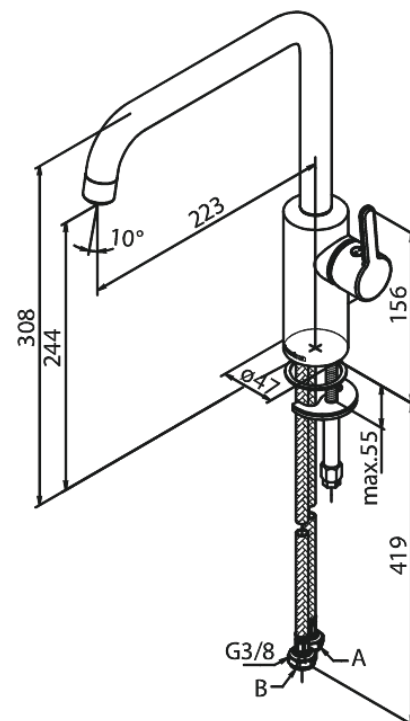

FM Mattsson Nederland BV
Bosuil 10, 3931 GG Woudenberg

085 - 401 87 80 info@damixa.nl

Bezoek voor meer informatie <https://damixa.nl>

damixa