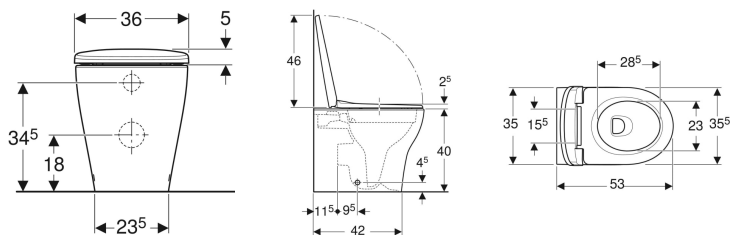

**Geberit Selnova set staande wc Premium, diepspoeler, gelijk met de wand, afvoer horizontaal of verticaal, gesloten vorm, Rimfree, met wc-zitting**

Voorbeeldafbeelding

**Gebruiksdoeleinden**

- Voor inbouwspoelreservoirs
- Voor inbouwdrukker

**Eigenschappen**

- Diepspoel-wc
- Vloerstaand
- Gelijk met de wand
- Keramische wc-pot zonder spoelrand met Rimfree-spoeltechniek
- Type 1, volledig volume 6 / 5 / 4 l, volgens EN 997

- Spoelt met 4 l
- Afvoer horizontaal of verticaal
- Gesloten vorm
- Verborgene bevestiging
- Wc-zitting van Duroplast
- Wc-deksel overlappend

**Technische gegevens**

Materiaal	Sanitair keramiek
In hoogte verstelbaar	Nee

**Leveringsomvang**

- Keramische wc-pot
- Wc-zitting

- Bevestigingsmateriaal

Art. nr.	Kleur / oppervlak	B	H	T	Quick Release scharnieren	Softclose	Bevestiging	Scharniermateriaal
502.794.00.1	Wit	35.5 cm	45 cm	53 cm	Ja	Ja	Van boven	Roestvrij staal