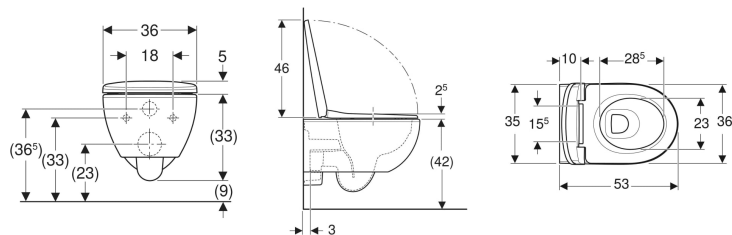

Geberit Selnova set hang-wc Premium, diepspoeler, gesloten vorm, Rimfree, met wc-zitting

Voorbeeldafbeelding

Gebruiksdoeleinden

- Voor inbouwspoelreservoirs
- Voor drukspoeler

Eigenschappen

- Hangmodel
- Diepspoel-wc
- Keramische wc-pot zonder spoelrand met Rimfree-spoeltechniek
- Eenvoudige bevestiging met Easy Fast Fixing (type EFF3)

- Type 1, volledig volume 6 / 5 / 4 l, volgens EN 997
- Spoelt met 4 l
- Gesloten vorm
- Wc-zitting van Duroplast
- Wc-deksel overlappend

Technische gegevens

Materiaal	Sanitair keramiek
Beugelafstand	18 cm
In hoogte verstelbaar	Nee

Leveringsomvang

- Keramische wc-pot
- Wc-zitting
- Bevestigingsmateriaal

Art. nr.	Kleur / oppervlak	B	H	T	Quick Release scharnieren	Softclose	Bevestiging	Scharniermateriaal
502.793.00.1	Wit	36 cm	38 cm	53 cm	Ja	Ja	Van boven	Roestvrij staal