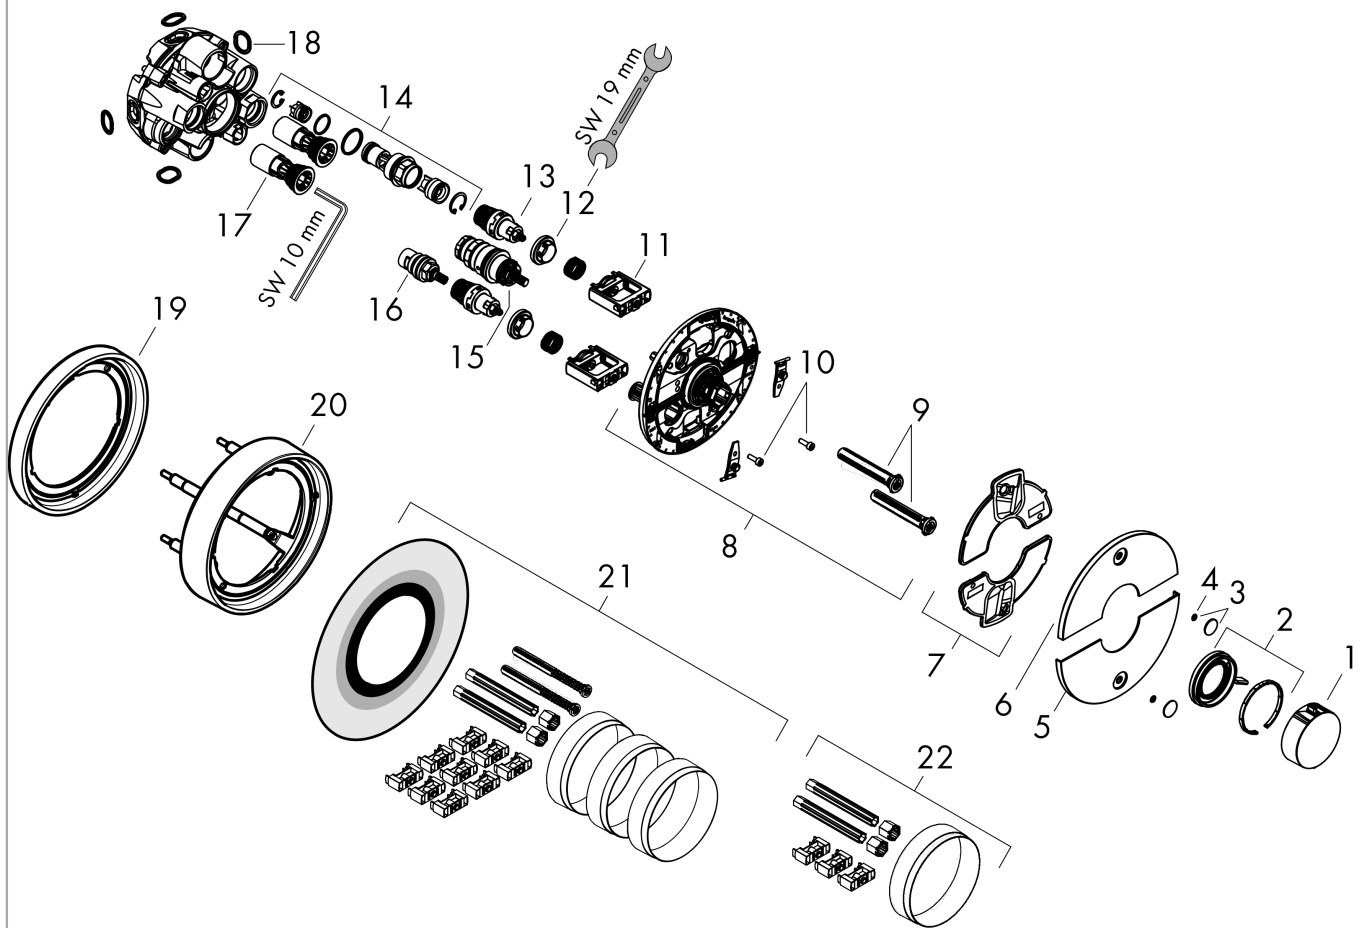

Showerselct Comfort S

Inbouwthermostaat voor 2 systemen met geïntegreerde beveiligingscombinatie volgens EN1717

Afwerking: **Chroom** Art.-nr.: **15556000**

Uittrektekening

Bouwjaar: >09/23

ShowerSelect Comfort S

Inbouwthermostaat voor 2 systemen met geïntegreerde beveiligingscombinatie volgens EN1717

Afwerking: **Chroom** Art.-nr.: **15556000**

Onderdelenlijst

Bouwjaar: >09/23

= Pos.	Beschrijving	Art.-nr.	PC	VE
1	thermostaatgreep	94931000	-	1
2	greep	94932000	-	1
3	symboolset	94924000	-	1
4	O-ring 3,1x1,6	94927000	-	1
5	drukschakelaar	94957000	-	1
6	drukschakelaar	94970000	-	1
7	dichtingsset	94933000	-	1
8	rozetdrager	94934000	-	1
9	compensatieset	94930000	-	1
10	cilinderkopschroef M4x12	94929000	-	1
11	Select-Adapter	94900000	-	1
12	moer	98368000	-	1
13	bovendeel	95758000	-	1
14	Veiligheidscombinatie volgens EN 1717	13077000	-	1
15	temperatuur regeleenheid	96633000	-	1
16	bovendeel rechts sluitend	94009000	-	1
17	service eenheid	94928000	-	1
18	O-ring 16x2,5	98134000	-	1
19	verlengset 5 mm	13614000	-	1
20	verlengset 22 mm	13624000	-	1
21	verlengset 25 - 75 mm	13632000	-	1
22	verlengset 25 mm	13638000	-	1
a	Basisset	01500180	-	1
b	servicesleutel	87567000	-	1