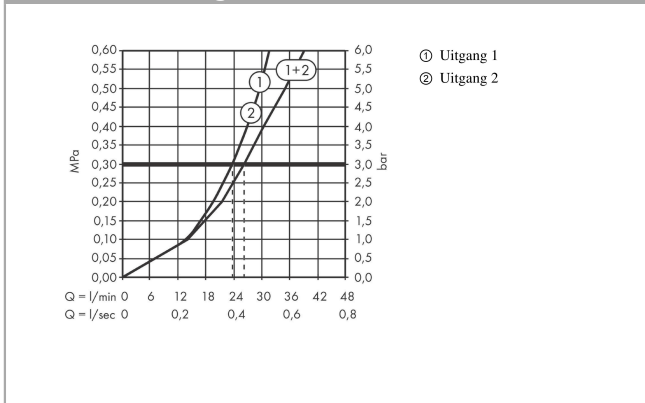

Doorstroombiagram