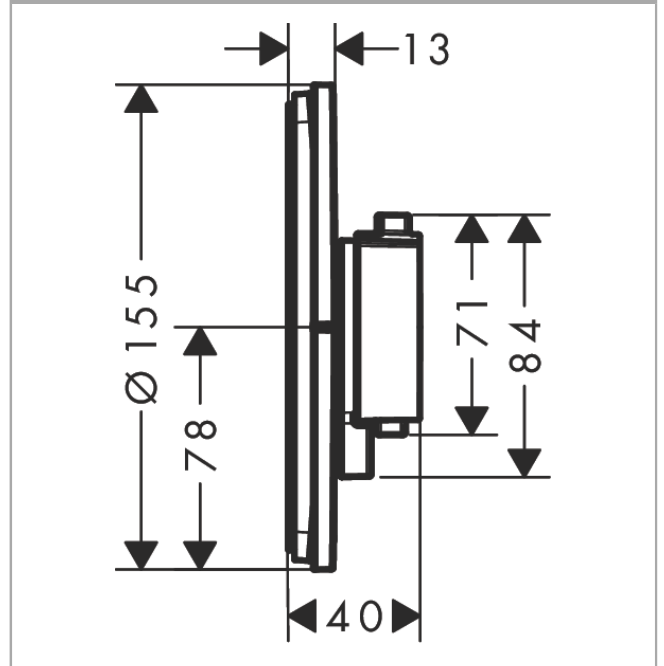

**Productafbeelding**

**Maattekening**

**Doorstroombiagram**

**Showerselct Comfort S**

**Inbouwthermostaat voor 2 systemen met geïntegreerde beveiligingscombinatie volgens EN1717**

Afwerking: **Chroom** Art.-nr.: **15556000**