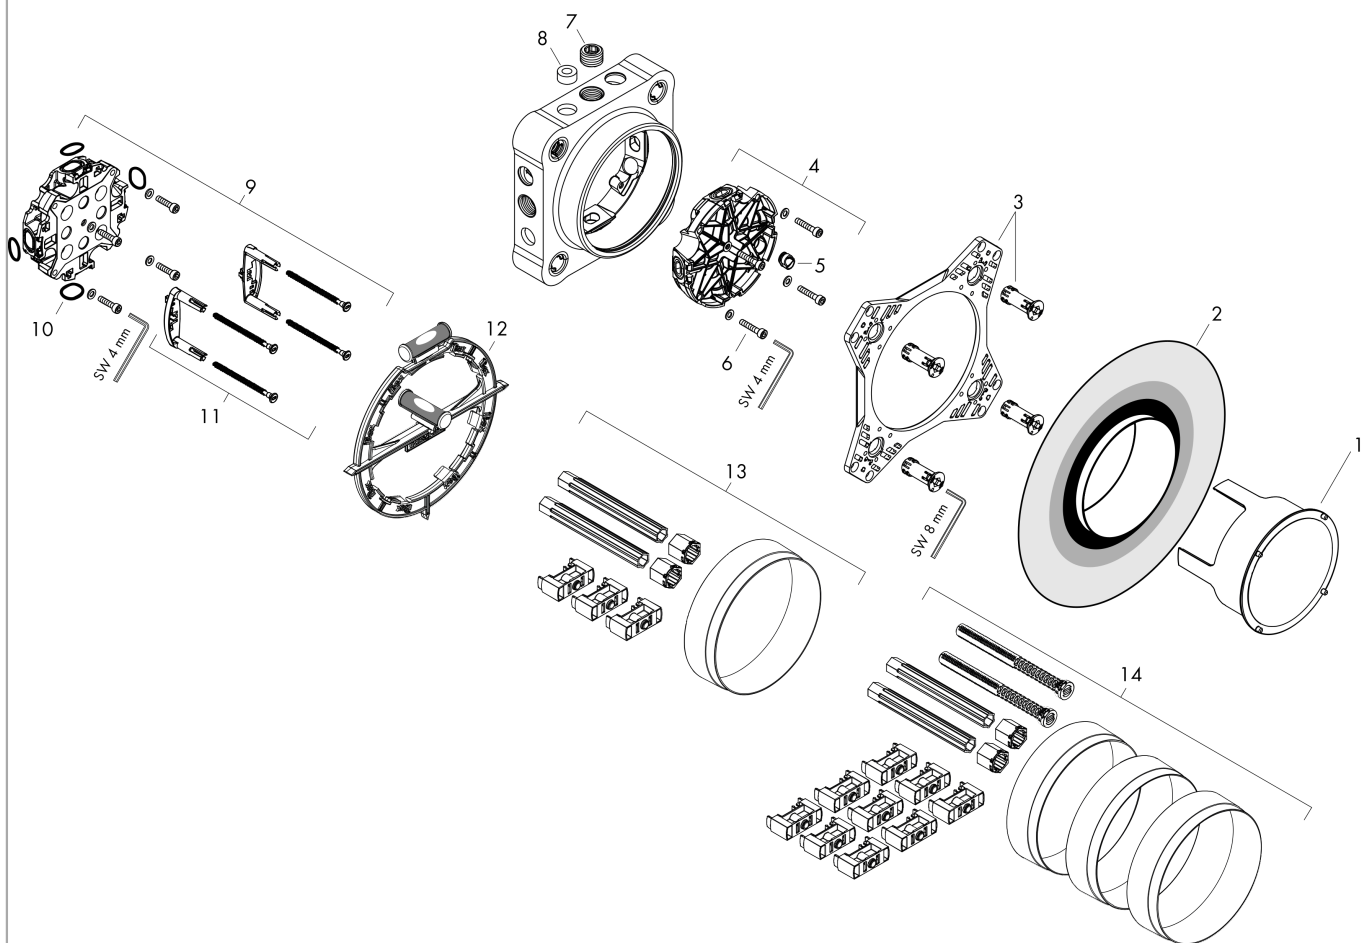

iBox universal 2 Inbouwlichaam

Afwerking: Art.-nr.: **01500180**

Beschrijving

Functies

- geschikt voor alle nieuwe douche, bad en thermostaat afwerksets voor inbouwmontage
- in combinatie met adapterplaat (# 13588000) compatibel met andere inbouwdouche-, badkuip- en thermostaatafbouwdelen
- materiaal: niet-ontzinkt messing, EPP-schuim, warmte- en geluidsisolerend
- aansluitdraad: Rp 1/2
- rotatiesymmetrische montage
- geluidsongekoppelde installatie
- flexibele montage voor verschillende montagesituaties
- montage verstelbaar in stappen van 5 mm
- montage geschikt voor voor- en achtermontage
- inkorten niet nodig dankzij schuifhuls
- steunhulp voor de waterpas
- geïntegreerde waterpas voor correcte horizontale en verticale uitlijning
- afdichtingsmof permanent vast
- voeding: M16 mantelbuis
- minimale montagediepte: 80 mm
- maximale montagediepte: 108 mm

Details over het artikel

Prijs excl. BTW	135,00 €
Prijs incl. BTW*	163,35 €

Technologie

Designprijzen

Productafbeelding

Maattekening

iBox universal 2
Inbouwlichaam

Afwerking: Art.-nr.: **01500180**

Uittrektekening

Bouwjaar: >01/23

iBox universal 2
Inbouwlichaam

 Afwerking: Art.-nr.: **01500180**

Onderdelenlijst

Bouwjaar: >01/23

= Pos.	Beschrijving	Art.-nr.	PC	VE
1	dichtmanchet	94897000	-	1
2	dichtmanchet	94897000	-	1
3	verstelring	94899000	-	1
4	spoelblok compl.	94898000	-	1
5	Stop	94894000	-	1
6	schroef-set	96525000	-	1
7	Stop	97998000	-	1
8	Ronde waterpas	94896000	-	1
9	adapterset	13588000	-	1
10	dichtingsset	87872000	-	1
11	wandhouder compl.	87690000	-	1
12	montagehulp	93500000	-	1
13	verlengset 25 mm	13638000	-	1
14	verlengset 25 - 75 mm	13632000	-	1