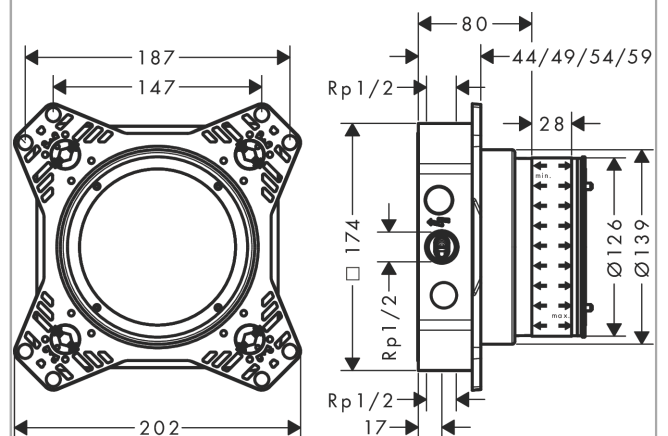

iBox universal 2 Inbouwlichaam

Afwerking: Art.-nr.: **01500180**

Beschrijving

Functies

- geschikt voor alle nieuwe douche, bad en thermostaat afwerksets voor inbouwmontage
- in combinatie met adapterplaat (# 13588000) compatibel met andere inbouwdouche-, badkuip- en thermostaatafbouwdelen
- materiaal: niet-ontzinkt messing, EPP-schuim, warmte- en geluidsisolerend
- aansluitdraad: Rp 1/2
- rotatiesymmetrische montage
- geluidsongekoppelde installatie
- flexibele montage voor verschillende montagesituaties
- montage verstelbaar in stappen van 5 mm
- montage geschikt voor voor- en achtermontage
- inkorten niet nodig dankzij schuifhuls
- steunhulp voor de waterpas
- geïntegreerde waterpas voor correcte horizontale en verticale uitlijning
- afdichtingsmof permanent vast
- voeding: M16 mantelbuis
- minimale montagediepte: 80 mm
- maximale montagediepte: 108 mm

Details over het artikel

Prijs excl. BTW	135,00 €
Prijs incl. BTW*	163,35 €

Technologie

Designprijzen

Productafbeelding

Maattekening

iBox universal 2
Inbouwlichaam

Afwerking: Art.-nr.: **01500180**

Uittrektekening

Bouwjaar: >01/23

iBox universal 2
Inbouwlichaam

 Afwerking: Art.-nr.: **01500180**

Onderdelenlijst

Bouwjaar: >01/23

= Pos.	Beschrijving	Art.-nr.	PC	VE
1	dichtmanchet	94897000	-	1
2	dichtmanchet	94897000	-	1
3	verstelring	94899000	-	1
4	spoelblok compl.	94898000	-	1
5	Stop	94894000	-	1
6	schroef-set	96525000	-	1
7	Stop	97998000	-	1
8	Ronde waterpas	94896000	-	1
9	adapterset	13588000	-	1
10	dichtingsset	87872000	-	1
11	wandhouder compl.	87690000	-	1
12	montagehulp	93500000	-	1
13	verlengset 25 mm	13638000	-	1
14	verlengset 25 - 75 mm	13632000	-	1