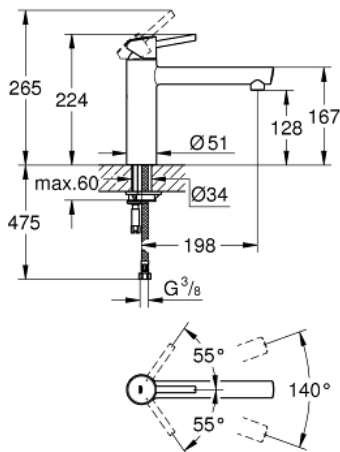

31 128 DC1 **CONCETTO KEUKENMENGKRAAN**

PRODUCTOMSCHRIJVING

- Kleur: supersteel
- middenhoge uitloop
- ééngatsmontage
- GROHE Long-Life finish
- GROHE SilkMove 35 mm cartouche met keramische schijven
- mousseur
- variabel instelbare debietbegrenzer
- draaibare gegoten uitloop
- draaibereik 140°
- flexibele aansluitslangen
- GROHE FastFixation
- flow rate Jet (at 3 bar): 5.4 l/min

31 128 DC1 **CONCETTO KEUKENMENGKRAAN**

RESERVEONDERDELEN , januari 2013 – nu

1: Greep (Bestelnummer 46822DC0)

2: Afdekkap

(Bestelnummer 46492DC0)

3: schroefring (Bestelnummer 46815000)

4: Cartouche (Bestelnummer 46374000)