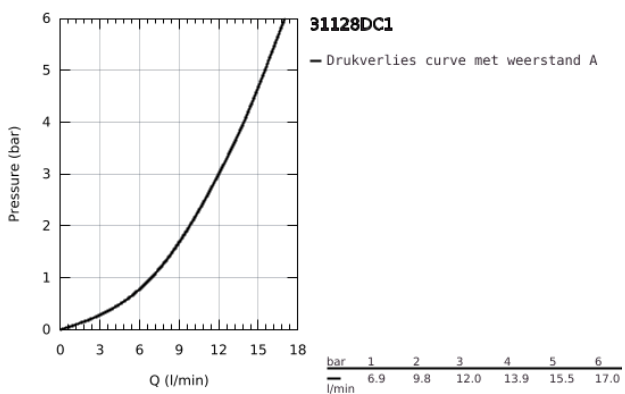

31 128 DC1 **CONCETTO KEUKENMENGKRAAN**

PRODUCTOMSCHRIJVING

- Kleur: supersteel
- middenhoge uitloop
- ééngatsmontage
- GROHE Long-Life finish
- GROHE SilkMove 35 mm cartouche met keramische schijven
- mousseur
- variabel instelbare debietbegrenzer
- draaibare gegoten uitloop
- draaibereik 140°
- flexibele aansluitslangen
- GROHE FastFixation
- flow rate Jet (at 3 bar): 5.4 l/min