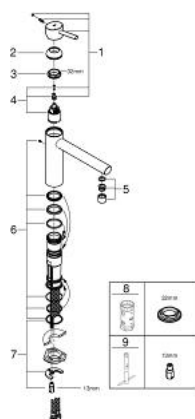

31 128 DC1 **CONCETTO KEUKENMENGKRAAN**

PRODUCTOMSCHRIJVING

- Kleur: supersteel
- middenhoge uitloop
- ééngatsmontage
- GROHE Long-Life finish
- GROHE SilkMove 35 mm cartouche met keramische schijven
- mousseur
- variabel instelbare debietbegrenzer
- draaibare gegoten uitloop
- draaibereik 140°
- flexibele aansluitslangen
- GROHE FastFixation
- flow rate Jet (at 3 bar): 5.4 l/min

31 128 DC1 **CONCETTO KEUKENMENGKRAAN**

RESERVEONDERDELEN , januari 2013 – nu

1: Greep (Bestelnummer 46822DC0)

2: Afdekkap

(Bestelnummer 46492DC0)

3: schroefring (Bestelnummer 46815000)

4: Cartouche (Bestelnummer 46374000)

5: Mousseur (Bestelnummer 06574DC0)

6: Dichtingsset (Bestelnummer 46760000)

7: Universele kraanmontageset (Bestelnummer 46249000)

8: Sleutel voor bovenstuk $\frac{3}{4}$ (Bestelnummer 19332000)*

9: Pijpsleutel (Bestelnummer 19017000)*