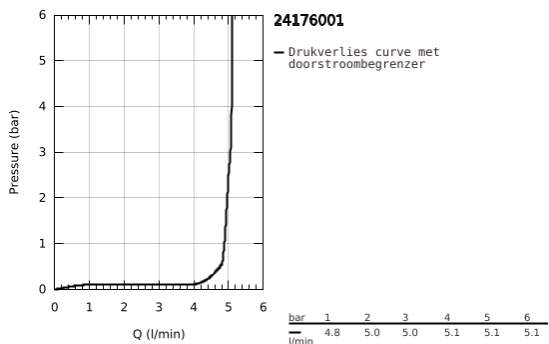

## 24 176 001 ESSENCE WASTAFELMENGKRAAN M-SIZE

### PRODUCTOMSCHRIJVING

- Kleur: chroom
- ééngatsmontage
- metalen hendel
- GROHE SilkMove 28 mm cartouche met keramische schijven
- met temperatuurbegrenzer
- GROHE Long-Life finish
- GROHE Water Saving waterbesparende technologie
- maximale doorstroming (bij 3 bar): 5 l/min
- GROHE Aquaguide instelbare mousseur
- GROHE FastFixation Plus
- draaibare gegoten uitloop met mousseur en aanslagbegrenzer
- aanpasbare rotatie van uitloop: 0° / 150° / 360°
- glad lichaam
- flexibele aansluitslangen
- professionele versie