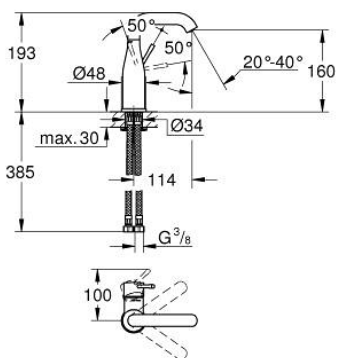

## 24 176 001 ESSENCE WASTAFELMENGKRAAN M-SIZE

### PRODUCTOMSCHRIJVING

- Kleur: chroom
- ééngatsmontage
- metalen hendel
- GROHE SilkMove 28 mm cartouche met keramische schijven
- met temperatuurbegrenzer
- GROHE Long-Life finish
- GROHE Water Saving waterbesparende technologie
- maximale doorstroming (bij 3 bar): 5 l/min
- GROHE Aquaguide instelbare mousseur
- GROHE FastFixation Plus
- draaibare gegoten uitloop met mousseur en aanslagbegrenzer
- aanpasbare rotatie van uitloop: 0° / 150° / 360°
- glad lichaam
- flexibele aansluitslangen
- professionele versie