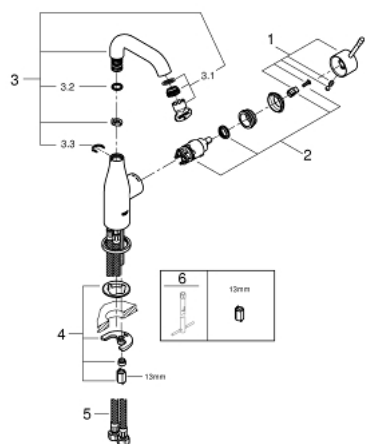

## 24 176 001 ESSENCE WASTAFELMENGKRAAN M-SIZE

### PRODUCTOMSCHRIJVING

- Kleur: chroom
- ééngatsmontage
- metalen hendel
- GROHE SilkMove 28 mm cartouche met keramische schijven
- met temperatuurbegrenzer
- GROHE Long-Life finish
- GROHE Water Saving waterbesparende technologie
- maximale doorstroming (bij 3 bar): 5 l/min
- GROHE Aquaguide instelbare mousseur
- GROHE FastFixation Plus
- draaibare gegoten uitloop met mousseur en aanslagbegrenzer
- aanpasbare rotatie van uitloop: 0° / 150° / 360°
- glad lichaam
- flexibele aansluitslangen
- professionele versie