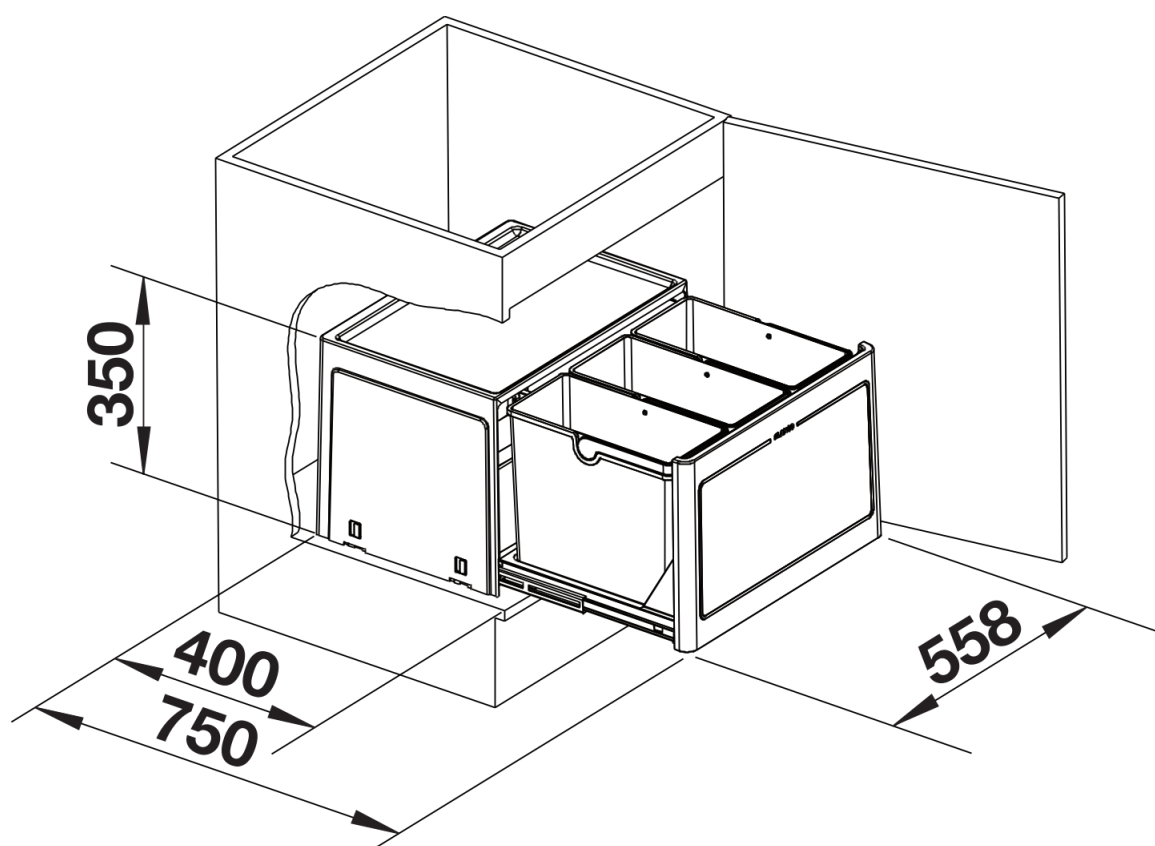

Technische productfiche BOTTON Pro 60/3 Automatisch

Item nr. 517470

Voordelen

- Compact systeem met automatisch openen van het afvalstelsel zodra de deur opengaat
- Verschillende uitvoeringen voor de meest gangbare kastafmetingen
- Eenvoudige montage op de vloer dankzij installatiehulp
- Functioneel ontwerp van hoogwaardig kunststof
- Eenvoudig te reinigen emmers met ergonomische handgreep
- Grote inhoud ondanks compacte uitvoering

Planningsinformatie

- Installatie-instructies voor de BLANCO BOTTON Pro Automatisch:
- Gebruik deuren met een min. openingshoek van 100°
- maximale deurscharnierbreedte 35 mm
- installatiediepte 400 mm
- installatiehoogte 350 mm

Inbegrepen bij levering

- systeem voor montage op de vloer achter zwenkdeuren
- 3 x 13 l emmer
- veiligheidssluiting

Details

Bovenaanzicht

PRODUKT_3D