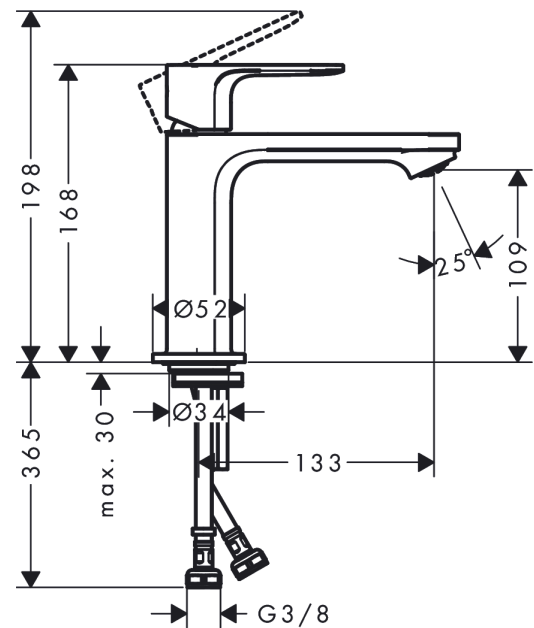

Maattekening