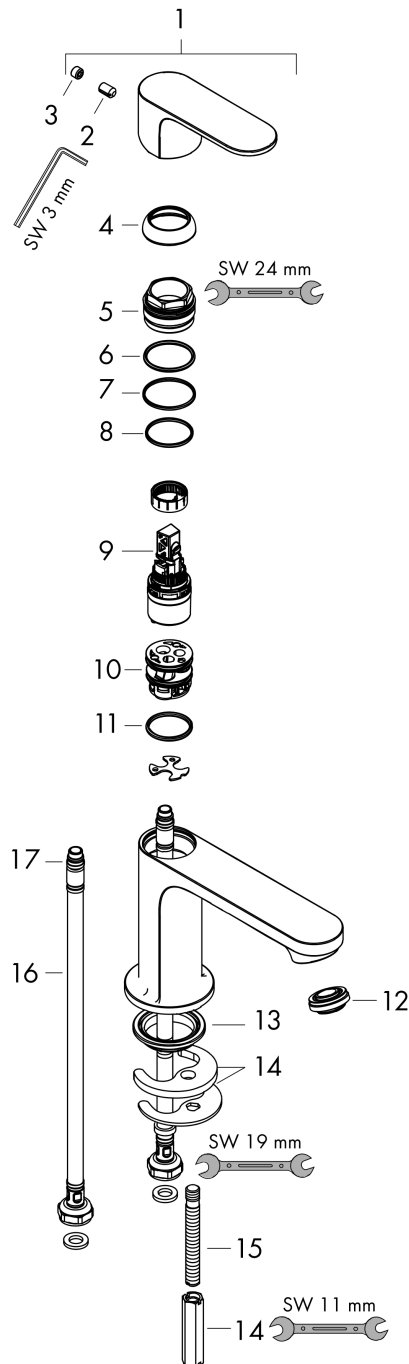

Rebris S
Eéngreepswastafelmengkraan 110 CoolStart zonder lediging
Afwerking: **Chroom** Art.-nr.: **72520000**

Uittrektekening

Bouwjaar: >06/22

Rebris S
Eéngreepswastafelmengkraan 110 CoolStart zonder lediging
Afwerking: **Chroom** Art.-nr.: **72520000**

Onderdelenlijst

Bouwjaar: >06/22

= Pos.	Beschrijving	Art.-nr.	PC	VE
1	greep	94644000	-	1
2	inbusschroef M6x10 DIN 916	96029000	-	1
3	greepstop	95704000	-	1
4	afdekkap	98863000	-	1
5	moer	98864000	-	1
6	O-ring 24x2	98388000	-	1
7	O-ring 27x1,5	92527000	-	1
8	O-ring 25x1,5	98146000	-	1
9	kardoes compl.	95973001	-	1
10	kardoesadapter	95975000	-	1
11	O-ring 23x2	98398000	-	1
12	perlator M24x1 (5 l/min)	94364000	-	1
13	dichting Ø 42	98722000	-	1
14	schachtbevestigingsset compl.	96016000	-	1
15	schroef M8 x 68	97736000	-	1
16	aansluitslang 450 mm M8x0,75 G3/8	97206000	-	1
17	O-ring 6,6x1,6	93019000	-	1