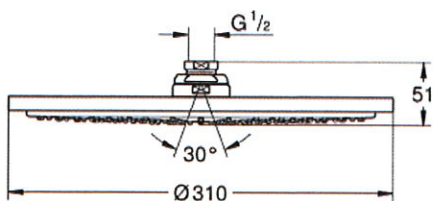

RAINSHOWER COSMOPOLITAN

310

Hoofddouche

MODEL # 27478000

GROHE nv – sa | Diependaalweg 4a | 3020 Winksele
Tel: +32 (0) 16 23 06 60 | Fax: +32 (0) 16 23 90 70
Mail: info.be@grohe.com

Pure Freude
an Wasser