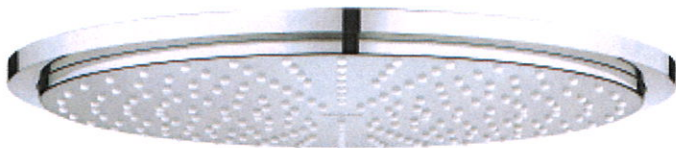

RAINSHOWER COSMOPOLITAN

310

Hoofddouche

MODEL # 27478000

GROHE nv – sa | Diependaalweg 4a | 3020 Winksele
Tel: +32 (0) 16 23 06 60 | Fax: +32 (0) 16 23 90 70
Mail: info.be@grohe.com

Pure Freude
an Wasser

Productnaam:
RAINSHOWER COSMOPOLITAN 310
Hoofddouche

Productomschrijving:

1 straal: Rain

Ø 310 mm

metaal

kogelgewricht met draaihoek ± 20°

aansluiting 1/2" met slang

GROHE EcoJoy maximale doorstroming 9,5 l/min

GROHE DreamSpray: optimaal straalpatroon

GROHE StarLight schitterende chroomafwerking

SpeedClean antikalksysteem

minimum aangeraden druk 1.0 bar.

Kleur:

□ 27478000 chroom