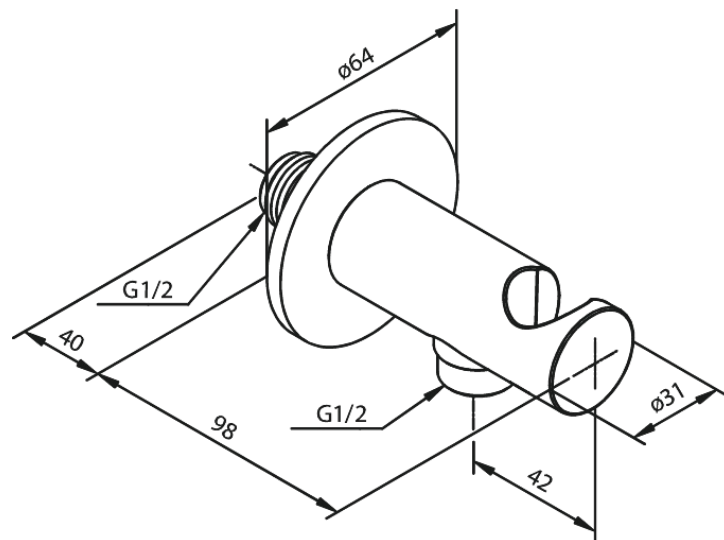

Inbouw

Muuraansluiting 1/2" met douchehouder

Artikel nr.: 484460000
Uitvoeringen: Chrom
Series: Inbouw

EAN-nummer: 5708516827764

FM Mattsson Nederland BV
Bosuil 10, 3931 GG Woudenberg

085 - 401 87 80 info@damixa.nl