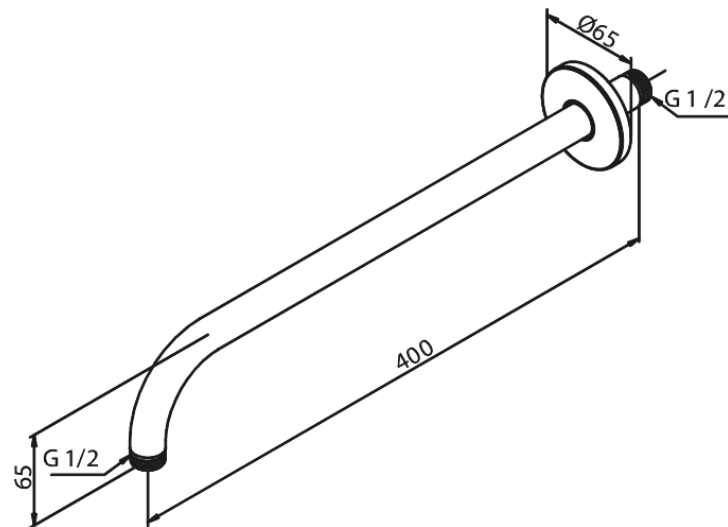

Inbouw

Douche arm wandmontage, lang

Artikel nr.: 766070000
Uitvoeringen: Chroom
Series: Inbouw

EAN-nummer: 5708516710950

FM Mattsson Nederland BV
Bosuil 10, 3931 GG Woudenberg

085 - 401 87 80 info@damixa.nl