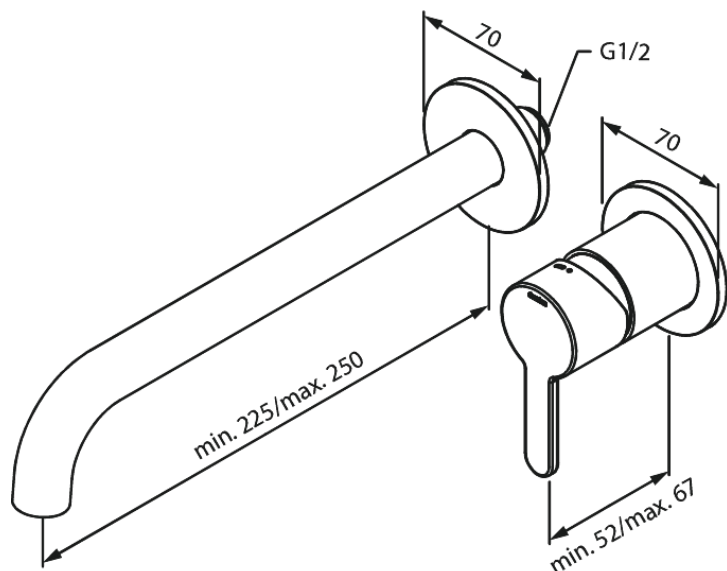

FM Mattsson Nederland BV
Bosuil 10, 3931 GG Woudenberg

085 - 401 87 80 info@damixa.nl

Bezoek voor meer informatie <https://damixa.nl>

damixa