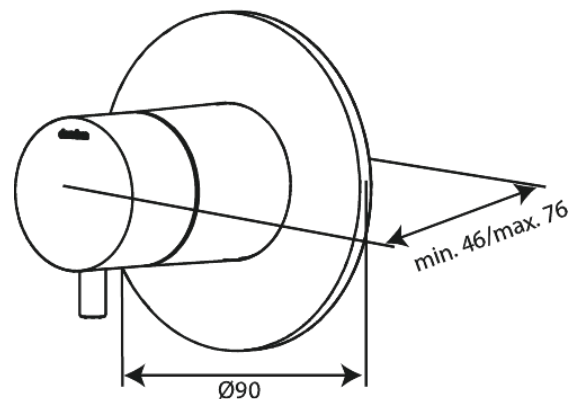

Inbouw

Afbouwset thermostaat + 2-weg omstel

Artikel nr.: 767125500
Uitvoeringen: Grafiet PVD
Series: Inbouw

EAN-nummer: 5708516841074

Kenmerken:

Afdekplaat en grepen uitgevoerd in metaal

Technische functies