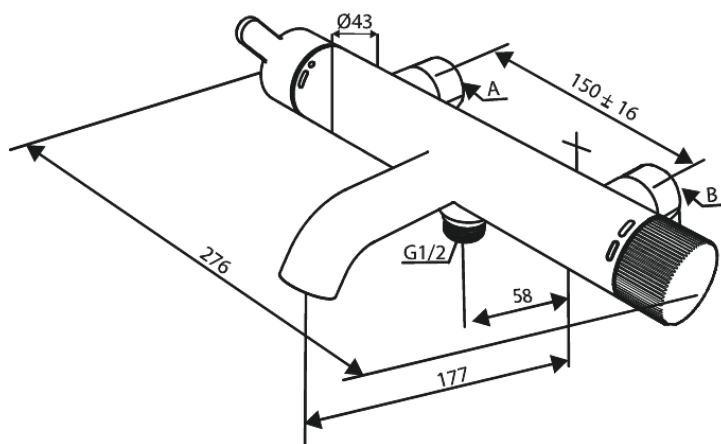

FM Mattsson Nederland BV
Bosuil 10, 3931 GG Woudenberg

085 - 401 87 80 info@damixa.nl

Bezoek voor meer informatie <https://damixa.nl>

damixa