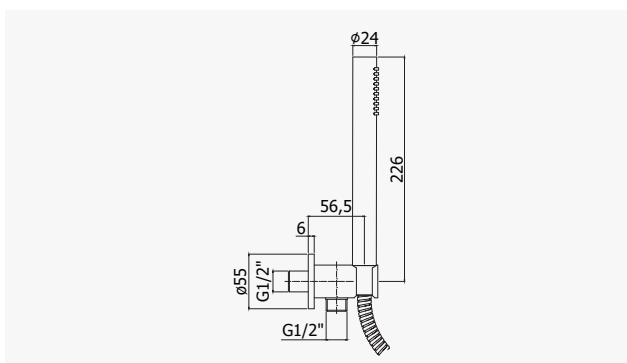

Inbouwset voor thermostatische douchemengkraan met 2 omsteldrukknoppen en metalen muurplaat Ø 180 (2 uitgangen).

ZSOF034

Bras de douche luxe I. 400mm (avec rosace).
Luxe douchearm I. 400mm (met rozet).

ZSOF074

Douche de tête MASTER ronde 1/2", Ø 225mm en métal, antitartre, épaisseur 8mm, accessible pour nettoyage. Livré avec réducteur de débit 15l/min inclus.

MASTER kalkwerende, ronde hoofddouche 1/2" in metaal, Ø 225mm, 8mm dik, toegankelijk voor reiniging. Geleverd met debietbegrenzer van 15L/min.

ZDUP094

Set de douche encastré rond:
Douchette Master en métal • Coude d'alimentation rond en métal avec support douchette pour montage encastré • Flexible en métal double agrafage • 1/2"x1/2"/L.1500mm.

Ronde inbouw doucheset:
Master metalen handdouche • Ronde aansluitbocht in metaal met handdouchehouder voor inbouwmontage • Metalen flexibele slang dubbele hechting • 1/2"x1/2"/L.1500mm.

CR Chrome — Chrom | NO Noir mat — Mat zwart | ST Finition steel (acier) — Steel (RVS)