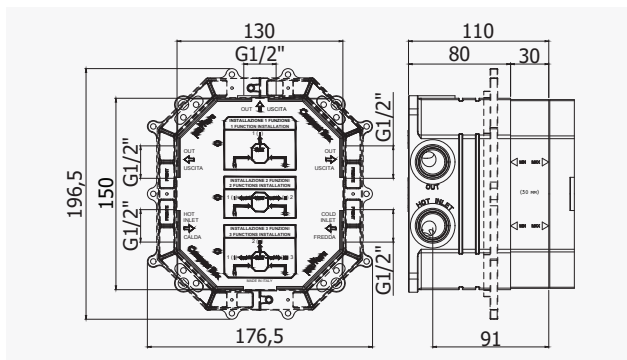

KITCPT018

CPBOX001

Boîte d'encastrement pour les mitigeurs de douche.
Universele inbouwbox voor douchemengkranen.