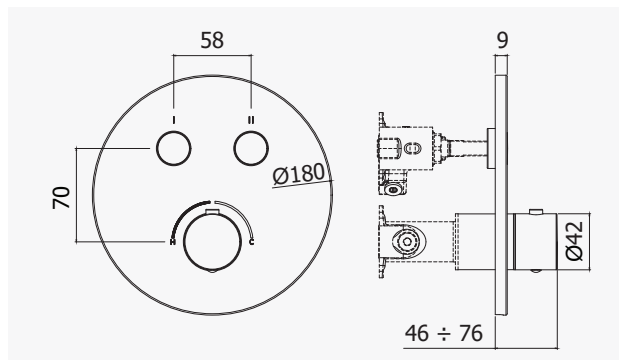

CPT018

Kit de finition pour mitigeur de douche thermostatique avec 2 boutons poussoir inverseur et plaque murale en métal Ø 180 (2 sorties).

Inbouwset voor thermostatische douchemengkraan met 2 omsteldrukknoppen en metalen muurplaat Ø 180 (2 uitgangen).