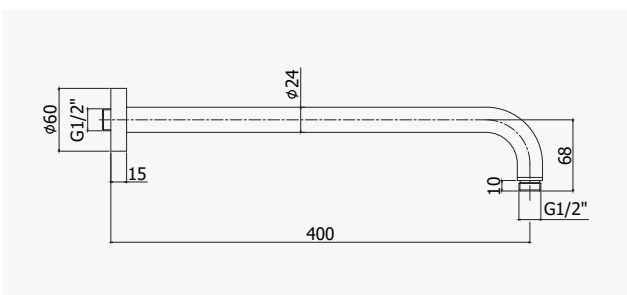

Inbouwset voor thermostatische douchemengkraan met 2 omsteldrukknoppen en metalen muurplaat Ø 180 (2 uitgangen).

ZSOF034

Bras de douche luxe I. 400mm (avec rosace).
Luxe douchearm I. 400mm (met rozet).

ZSOF074

Douche de tête MASTER ronde 1/2", Ø 225mm en métal, antitartre, épaisseur 8mm, accessible pour nettoyage. Livré avec réducteur de débit 15l/min inclus.

MASTER kalkwerende, ronde hoofddouche 1/2" in metaal, Ø 225mm, 8mm dik, toegankelijk voor reiniging. Geleverd met debietbegrenzer van 15L/min.

ZDUP094

Set de douche encastré rond:
Douchette Master en métal • Coude d'alimentation rond en métal avec support douchette pour montage encastré • Flexible en métal double agrafage • 1/2"x1/2"/L.1500mm.

Ronde inbouw doucheset:
Master metalen handdouche • Ronde aansluitbocht in metaal met handdouchehouder voor inbouwmontage • Metalen flexibele slang dubbele hechting • 1/2"x1/2"/L.1500mm.

CR Chrome — Chrom | NO Noir mat — Mat zwart | ST Finition steel (acier) — Steel (RVS)