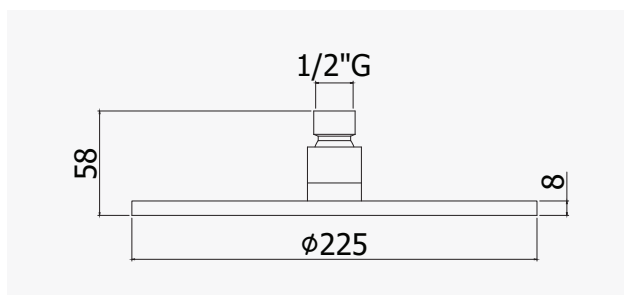

KITCPT018

CPBOX001

Boîte d'encastrement pour les mitigeurs de douche.
Universele inbouwbox voor douchemengkranen.

CPT018

Kit de finition pour mitigeur de douche thermostatique avec 2 boutons poussoir inverseur et plaque murale en métal Ø 180 (2 sorties).

Inbouwset voor thermostatische douchemengkraan met 2 omsteldrukknoppen en metalen muurplaat Ø 180 (2 uitgangen).

ZSOF034

Bras de douche luxe I. 400mm (avec rosace).
Luxe douchearm I. 400mm (met rozet).

ZSOF074

Douche de tête MASTER ronde 1/2", Ø 225mm en métal, antitartre, épaisseur 8mm, accessible pour nettoyage. Livré avec réducteur de débit 15l/min inclus.

MASTER kalkwerende, ronde hoofddouche 1/2" in metaal, Ø 225mm, 8mm dik, toegankelijk voor reiniging. Geleverd met debietbegrenzer van 15L/min.

Ronde inbouw doucheset:
Master metalen handdouche • Ronde aansluitbocht in metaal met handdouchehouder voor inbouwmontage • Metalen flexibele slang dubbele hechting • 1/2"x1/2"/L.1500mm.

CR Chrome — Chrom | NO Noir mat — Mat zwart | ST Finition steel (acier) — Steel (RVS)