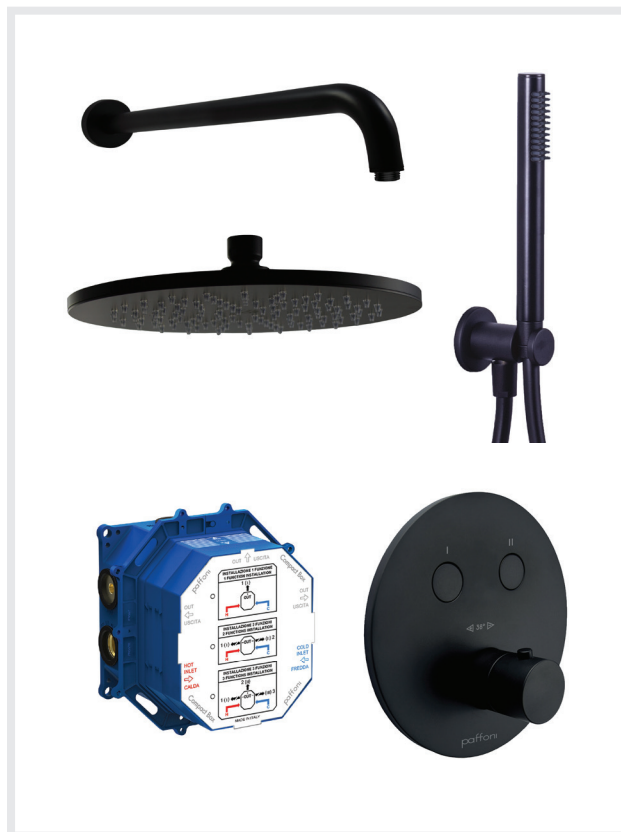

NO € 1.631,00