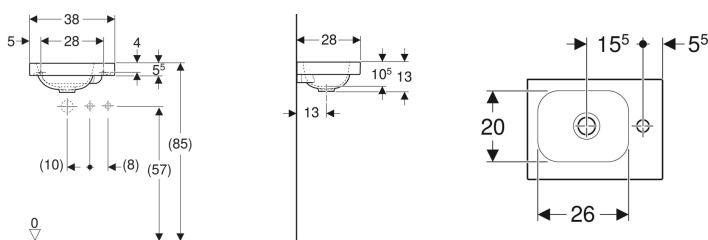

Geberit iCon Light handwasbak

Voorbeeldafbeelding

Eigenschappen

- Kan gecombineerd worden met een onderkast
- Asymmetrisch

Technische gegevens

Materiaal

Sanitairkeramiek

Art. nr.	Kleur / oppervlak	Kraanopening	Overloop	B	H	T	Neerleguimte
501.830.00.1	Wit	Rechts	Zonder	38 cm	13 cm	28 cm	Rechts
501.830.00.2	Wit / KeraTect	Rechts	Zonder	38 cm	13 cm	28 cm	Rechts
501.830.00.3 * Wit		Zonder	Zonder	38 cm	13 cm	28 cm	Rechts
501.830.00.4 * Wit / KeraTect		Zonder	Zonder	38 cm	13 cm	28 cm	Rechts
501.830.JT.1	Wit / Mat	Rechts	Zonder	38 cm	13 cm	28 cm	Rechts
501.831.00.1	Wit	Links	Zonder	38 cm	13 cm	28 cm	Links
501.831.00.2	Wit / KeraTect	Links	Zonder	38 cm	13 cm	28 cm	Links
501.831.00.3 * Wit		Zonder	Zonder	38 cm	13 cm	28 cm	Links
501.831.00.4 * Wit / KeraTect		Zonder	Zonder	38 cm	13 cm	28 cm	Links
501.831.JT.1	Wit / Mat	Links	Zonder	38 cm	13 cm	28 cm	Links