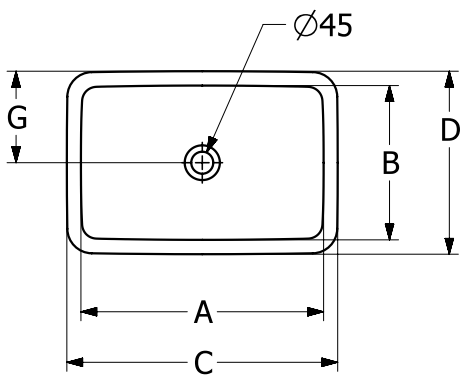

WASTAFELS LOOP & FRIENDS

PRODUCTINFORMATIE

1 . POSITION

Artikelnummer	4A570001
Artikeltitel	Villeroy & Boch Loop & Friends Onderbouwwastafel, 540 x 340 x 190 mm, Wit Alpin, met overloop
Productaanduiding	Onderbouwwastafel
Kollektion	Loop & Friends
PROJECTS	■ DESIGN
Montage / Montagetype	onderbouw
Montage-instructies	de uitsnijding voor de inbouw in het wastafelblad moet gebeuren met behulp van de originele wastafel, inbouw in natuurstenen- of kunststof wastafelbladen mogelijk
Onderdelen van de levering	1 x onderbouwwastafel , 1 x verlengde kogelstang voor waste 1 x bevestigingsset
Lengte in mm	340
Breedte in mm	540
Hoogte in mm	190
Interne diepte	135
Gewicht in kg	14,65
expreslevering	Nee
Materiaal	TitanCeram
Oppervlakte	glanzend
Aanduiding van de kleur	Wit Alpin
Met overloop	Ja
EAN-nummer	4062373896297

KLEUR

KLEURAANDUIDING

Wit Alpin

TECHNISCHE TEKENINGEN

4A570001

	A	B	C	D	G	H	I	K	L
4A5600	450	280	515	350	170	705	115	170	585
4A5601	450	280	515	350	170	705	115	170	585
4A5700	540	340	605	410	205	685	135	190	565
4A5701	540	340	605	410	205	685	135	190	565
4A5800	615	380	675	450	225	685	140	180	565
4A5801	615	380	675	450	225	685	140	180	565