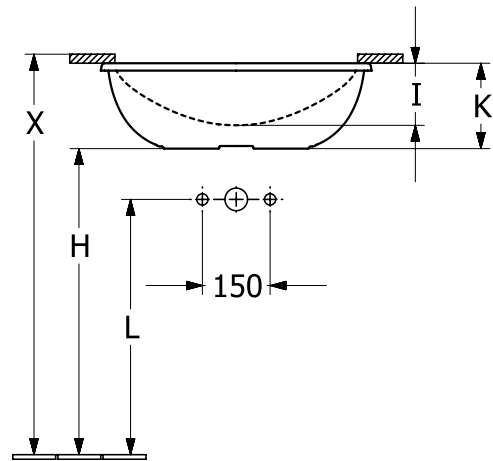

WASTAFELS LOOP & FRIENDS

PRODUCTINFORMATIE

1 . POSITION

Artikelnummer	4A570001
Artikeltitel	Villeroy & Boch Loop & Friends Onderbouwwastafel, 540 x 340 x 190 mm, Wit Alpin, met overloop
Productaanduiding	Onderbouwwastafel
Kollektion	Loop & Friends
PROJECTS	■ DESIGN
Montage / Montagetype	onderbouw
Montage-instructies	de uitsnijding voor de inbouw in het wastafelblad moet gebeuren met behulp van de originele wastafel, inbouw in natuurstenen- of kunststof wastafelbladen mogelijk
Onderdelen van de levering	1 x onderbouwwastafel , 1 x verlengde kogelstang voor waste 1 x bevestigingsset
Lengte in mm	340
Breedte in mm	540
Hoogte in mm	190
Interne diepte	135
Gewicht in kg	14,65
expreslevering	Nee
Materiaal	TitanCeram
Oppervlakte	glanzend
Aanduiding van de kleur	Wit Alpin
Met overloop	Ja
EAN-nummer	4062373896297

KLEUR

KLEURAANDUIDING

Wit Alpin

TECHNISCHE TEKENINGEN

4A570001

	A	B	C	D	G	H	I	K	L
4A5600	450	280	515	350	170	705	115	170	585
4A5601	450	280	515	350	170	705	115	170	585
4A5700	540	340	605	410	205	685	135	190	565
4A5701	540	340	605	410	205	685	135	190	565
4A5800	615	380	675	450	225	685	140	180	565
4A5801	615	380	675	450	225	685	140	180	565