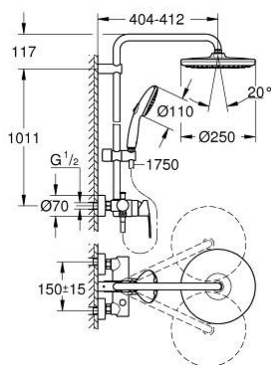

### PRODUCTOMSCHRIJVING (1/2)

- Kleur: chroom
- bestaande uit:
  - - horizontaal draaibare douchearm 390 mm
  - ééngreepsmengkraan douche met omsteller
  - voor wisseling tussen hoofd- en handdouche
  - hoofddouche Tempesta 250 (26 666)
- Straalsoorten:
  - Rain
  - hoofddouche met witte achterkant
  - met kogelgewricht
  - draaihoek  $\pm 10^\circ$
  - handdouche Tempesta 110 (27 597)
- 2 stralen:
  - Rain, Jet
- in hoogte verstelbaar via glij-element
- doucheslang, 1750 mm 1/2" x 1/2" (28 410)
- maximum flow rate (at 3 bar): 7.3 l/min
- GROHE Water Saving waterbesparende technologie
- GROHE SilkMove 46 mm cartouche met keramische schijven
- GROHE SmartSwitch - eenvoudig aan de knop draaien voor de gewenste straal
- GROHE DreamSpray: optimaal straalpatroon
- ShockProof siliconen ring voorkomt beschadiging bij vallen
- GROHE Long-Life finish
- SpeedClean antikalksysteem
- Inner WaterGuide: geïsoleerd waterkanaal voor een langere levensduur
- TwistStop voorkomt het verdraaien van de slang
- geschikt voor combiketels met minimale capaciteit 18kW/h
- functioneert vanaf een minimale doorstroming van 7 l/min.