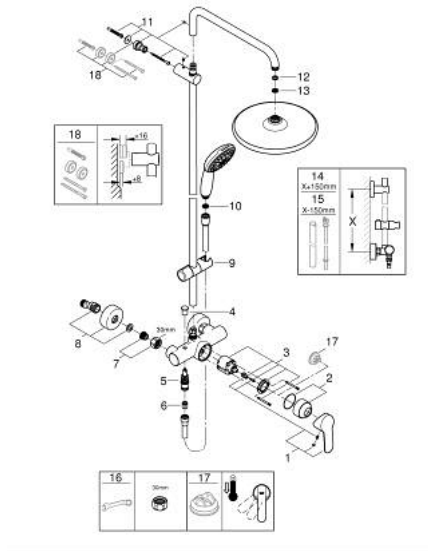

26 673 001 TEMPESTA SYSTEM 250 DOUCHESYSTEEM MET ÉÉNGREEPSMENGKRAAN

RESERVEONDERDELEN , november 2021 – nu

1: Greep (Bestelnummer 46726000)

2: Afdekkap

(Bestelnummer 46025000)

3: Cartouche (Bestelnummer 46048000)

4: Omstelknop (Bestelnummer 65648000)

5: Omstelling bad/douche (Bestelnummer 65655000)

6: Terugslagklep (Bestelnummer 08565000)

7: Aansluitkoppeling 1/2" (Bestelnummer 45044000)

8: S-koppeling (Bestelnummer 12662000)

9: Glijstuk (Bestelnummer 48609000)

10: Zeef (Bestelnummer 0700200M)

11: Glijstanghouder (Bestelnummer 48423000)

12: Dichting Ø18,5 x Ø12 x 2 (Bestelnummer 0138900M)

13: Zeef (Bestelnummer 48007000)

14: Douchepijp (Bestelnummer 48514000)*

15: Douchepijp (Bestelnummer 48515000)*

16: Moersleutel, plat 30 mm voor opbouwkraanwerk, 34 mm voor thermostatische elementen (Bestelnummer 19377000)*

17: Temperatuurbegrenzer (Bestelnummer 46375000)*

18: Opvulplaatje (Bestelnummer 26496000)*

* Optionele accessoires