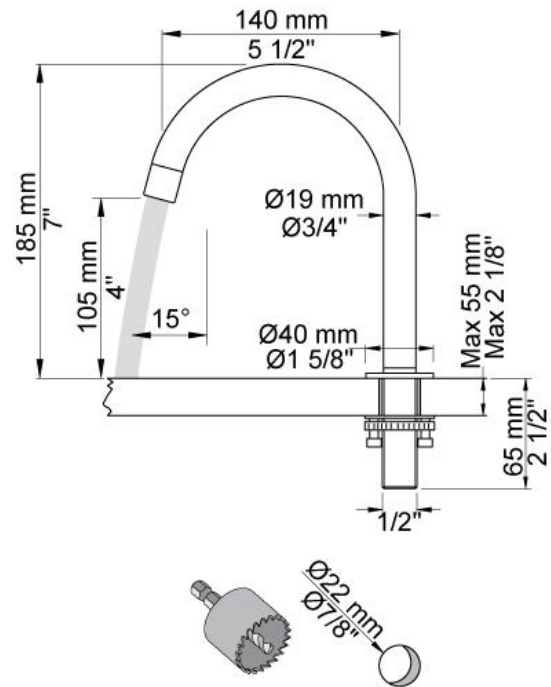

--

Datum:
Klant:
Project:

**090G**

Draaibare uitloop met waterbesparende mousseur, Ø19 mm, hoogte 185 mm, sprong 140 mm. Kraangat, uitloop: 22 mm.

**Beschikbaar in de kleuren**

Kleur 02, Grijs	Kleur 21, Karmijnrood
Kleur 04, Blauw	Kleur 25, Rose
Kleur 05, Oranje	Kleur 27, Mat zwart
Kleur 06, Lichtgroen	Kleur 28, Mat wit
Kleur 08, Geel	Kleur 40, Geborsteld roestvrij staal
Kleur 09, Donkergrijs	Kleur 60, Zwart
Kleur 12, Bruin	Kleur 61, Geborsteld zwart
Kleur 14, Oranjerood	Kleur 62, Diepzwart
Kleur 15, Donkerblauw	Kleur 63, Koper
Kleur 16, Chroom	Kleur 64, Geborsteld koper
Kleur 17, Hoogglans zwart	Kleur 65, Goud
Kleur 18, Wit	Kleur 68, Zilver
Kleur 19, Messing	Kleur 70, Geborsteld goud
Kleur 20, Geborsteld chroom	