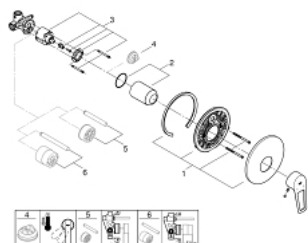

29 080 001 BAULOOP EÉNGREEPSMENGKRAAN VOOR DOUCHE

PRODUCTOMSCHRIJVING

- Kleur: chroom
- inbouw
- bestaande uit:
 - afwerkset
 - metalen hendel
 - inbouwgedeelte
 - GROHE Long-Life keramische cartouche 46 mm
 - GROHE Long-Life finish
 - variabel instelbare debietbegrenzer
 - rozet- en schachtdichting
 - optionele temperatuurbegrenzer (46 375 000)
- professionele versie

29 080 001 BAULOOP EÉNGREEPSMENGKRAAN VOOR DOUCHE

29 080 001 BAULOOP EÉNGREEPSMENGKRAAN VOOR DOUCHE

RESERVEONDERDELEN , september 2018 – nu

1: Rozet (Bestelnummer 46904000)

2: Afdekkap

(Bestelnummer 09038000)