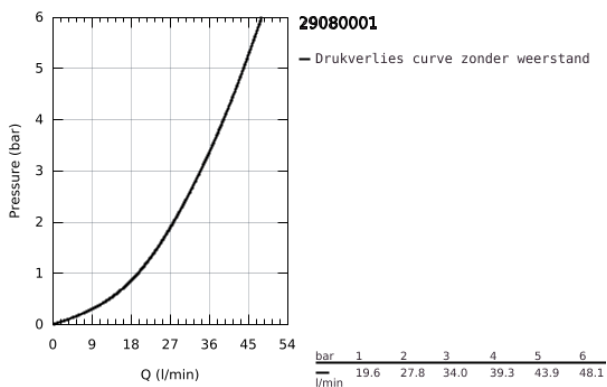

29 080 001 BAULOOP EÉNGREEPSMENGKRAAN VOOR DOUCHE

PRODUCTOMSCHRIJVING

- Kleur: chroom
- inbouw
- bestaande uit:
 - afwerkset
 - metalen hendel
 - inbouwgedeelte
 - GROHE Long-Life keramische cartouche 46 mm
 - GROHE Long-Life finish
 - variabel instelbare debietbegrenzer
 - rozet- en schachtdichting
 - optionele temperatuurbegrenzer (46 375 000)
- professionele versie