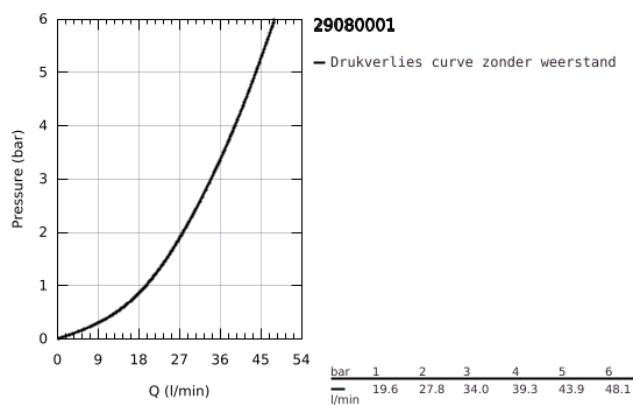

29 080 001 BAULOOP EÉNGREEPSMENGKRAAN VOOR DOUCHE