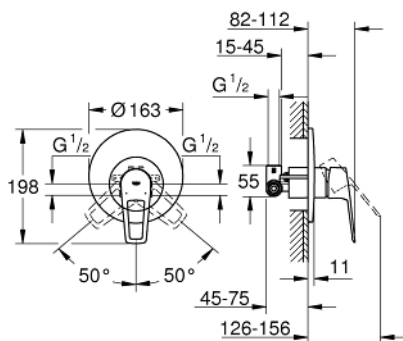

29 080 001 BAULOOP EÉNGREEPSMENGKRAAN VOOR DOUCHE

PRODUCTOMSCHRIJVING

- Kleur: chroom
- inbouw
- bestaande uit:
 - afwerkset
 - metalen hendel
 - inbouwgedeelte
 - GROHE Long-Life keramische cartouche 46 mm
 - GROHE Long-Life finish
 - variabel instelbare debietbegrenzer
 - rozet- en schachtdichting
 - optionele temperatuurbegrenzer (46 375 000)
- professionele versie

29 080 001 BAULOOP EÉNGREEPSMENGKRAAN VOOR DOUCHE

29 080 001 BAULOOP EÉNGREEPSMENGKRAAN VOOR DOUCHE

RESERVEONDERDELEN , september 2018 – nu

1: Rozet (Bestelnummer 46904000)

2: Afdekkap

(Bestelnummer 09038000)