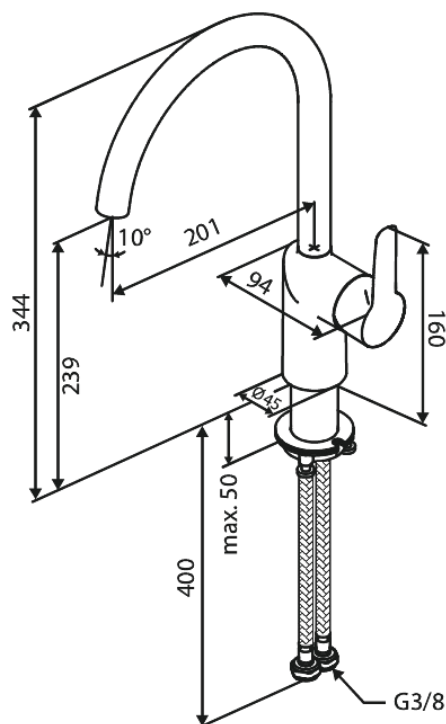

Core

Keukenmengkraan

Artikel nr.: 590706100
Uitvoeringen: Mat zwart
Series: Core

EAN-nummer: 5708516838654

Kenmerken:

1 hendel
Keramisch binnenwerk
Waterverbruik max.6 l/min
Draaibereik 110°

Technische functies