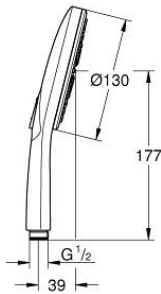

26 574 DL0 RAINSHOWER SMARTACTIVE 130 HANDDOUCHE 3 STRALEN

PRODUCTOMSCHRIJVING

- Kleur: brushed warm sunset
- sproeiplaat brushed warm sunset
- Straalsoorten:
- GROHE Rain met DripStop, Jet met DripStop, ActiveMassage
- maximale doorstroming (bij 3 bar): 8 l/min
- GROHE Water Saving waterbesparende technologie
- GROHE DreamSpray: optimaal straalpatroon
- GROHE SmartTip straalselectie
- GROHE Long-Life finish
- SpeedClean antikalksysteem
- Inner WaterGuide: geïsoleerd waterkanaal voor een langere levensduur
- universele bevestiging, passend voor alle standaard doucheslangen
- geschikt voor doorstroomgeiser