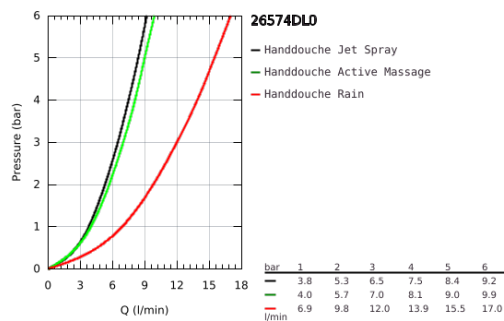

26 574 DL0 RAINSHOWER SMARTACTIVE 130 HANDDOUCHE 3 STRALEN

PRODUCTOMSCHRIJVING

- Kleur: brushed warm sunset
- sproeiplaat brushed warm sunset
- Straalsoorten:
- GROHE Rain met DripStop, Jet met DripStop, ActiveMassage
- maximale doorstroming (bij 3 bar): 8 l/min
- GROHE Water Saving waterbesparende technologie
- GROHE DreamSpray: optimaal straalpatroon
- GROHE SmartTip straalselectie
- GROHE Long-Life finish
- SpeedClean antikalksysteem
- Inner WaterGuide: geïsoleerd waterkanaal voor een langere levensduur
- universele bevestiging, passend voor alle standaard doucheslangen
- geschikt voor doorstroomgeiser

26 574 DL0 RAINSHOWER SMARTACTIVE 130 HANDDOUCHE 3 STRALEN