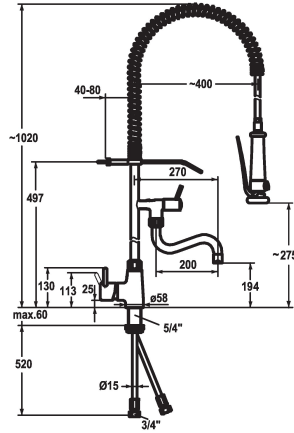

KWC GASTRO Lever mixer - Commercial kitchen

Modell-Linie: GASTRO | 24.501.144.000
Kranen | Eengreepkranen

KWC-No.

121275
chromeline, A 200, B 270

121276
chromeline, A 300, B 370

Projectie A

A200

A300

- zeef
 - SprayLock - Vastzetbare douchestraal
 - PowerClean - Zeefstraalmodus
- * OptimalSpace - Royale was- en werkomgeving
- * KWC patroon XL 46 - hogedruk
 - met keramische-schijventechniek
 - uitstroomvolume en temperatuur traploos instelbaar
 - temperatuurbegrenzing
- * Koperbuisaansluitingen $\varnothing 15$ mm
- * Bevestiging met schroefdraadhuls 1 1/4"
- * Tafelboring $\varnothing 42$ mm

Technical Data

Doorstroomhoeveelheid	24 l/min (3 bar)
Vaardouche: Doorstroomhoeveelheid	15 l/min (3 bar)
schroefverbindingen	03
uitloop	yes
Bediening	2
Keukendouche	4
Projectie B	B270
Kleurcode	F000
Type installatie	yes
Kraan type	01
Afmeting hoogte	1020
geluidsklasse	2
Projectie A	A200

Doorstroomhoeveelheid	24 l/min (3 bar)
Vaardouche: Doorstroomhoeveelheid	15 l/min (3 bar)
schroefverbindingen	03
uitloop	yes
Bediening	2
Keukendouche	4
Projectie B	B270
Kleurcode	F000
Type installatie	yes
Kraan type	01
Afmeting hoogte	1020
geluidsklasse	2
Projectie A	A200