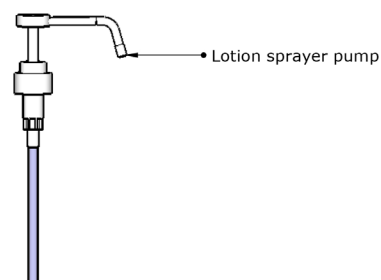

## ZEEP- EN ONTSMETTINGSMIDDEL DISPENSER EASY SAFE III

870618

WWW.LOGGERE.COM

### Omschrijving:

Opbouwdispenser voor desinfectie middelen, lotion en vloeibare zepen. RVS bedieningsbeugel. 3 doseerinstellingen (max. 1,5 ml per slag) voor 500 ml flessen. Incl. wandhouder met montageset.

### Afmetingen:

- Easy Safe II (500 ml): B 80 x D 85 x H 245 mm

Bijzondere voordelen:

Non-touch

Extra hygiënisch

Verdere Loggere productaanbevelingen

Sanitair

Lockers en kastsystemen