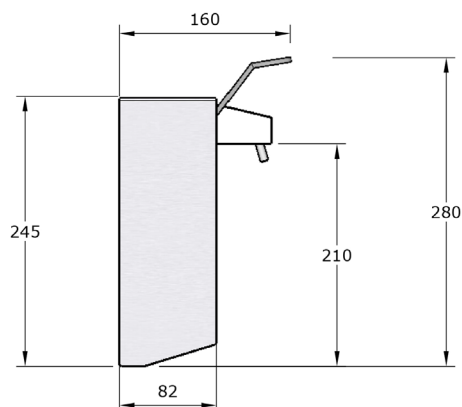

### Omschrijving:

Opbouwdispenser voor desinfectie middelen, lotion en vloeibare zepen. RVS bedieningsbeugel. 3 doseerinstellingen (max. 1,5 ml per slag) voor 500 ml flessen. Incl. wandhouder met montageset.

### Afmetingen:

- Easy Safe II (500 ml): B 80 x D 85 x H 245 mm

Bijzondere voordelen:

Non-touch

Extra hygiënisch

Verdere Loggere productaanbevelingen

Sanitair

Lockers en kastsystemen