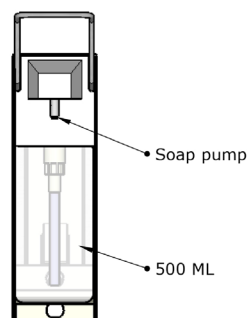

### Omschrijving:

Opbouwdispenser voor desinfectie middelen, lotion en vloeibare zepen. RVS bedieningsbeugel. 3 doseerinstellingen (max. 1,5 ml per slag) voor 500 ml flessen. Incl. wandhouder met montageset.

### Afmetingen:

- Easy Safe II (500 ml): B 80 x D 85 x H 245 mm

Bijzondere voordelen:

Non-touch

Extra hygiënisch

Verdere Loggere productaanbevelingen

Sanitair

Lockers en kastsystemen