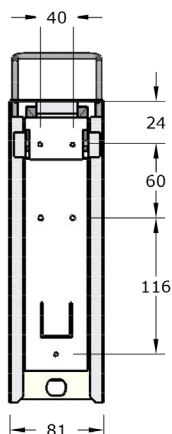

### Omschrijving:

Opbouwdispenser voor desinfectie middelen, lotion en vloeibare zepen. RVS bedieningsbeugel. 3 doseerinstellingen (max. 1,5 ml per slag) voor 500 ml flessen. Incl. wandhouder met montageset.

### Afmetingen:

- Easy Safe II (500 ml): B 80 x D 85 x H 245 mm

Bijzondere voordelen:

Non-touch

Extra hygiënisch

Verdere Loggere productaanbevelingen

Sanitair

Lockers en kastsystemen