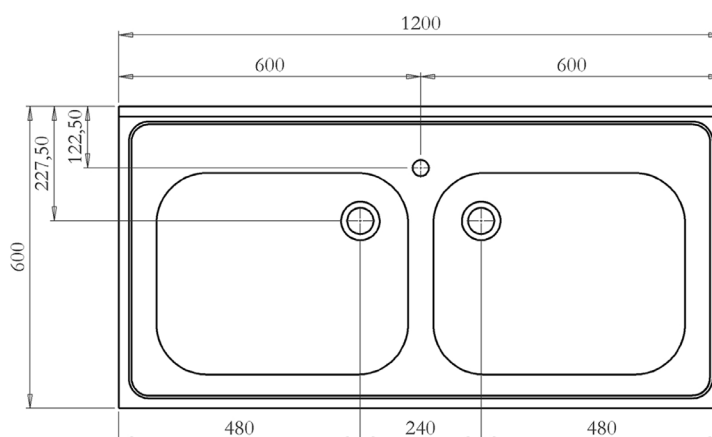

Normen:

- EN 13310:2015 + A1:2018

Bijzondere voordelen:

Hygiënisch

Vandaalbestendig

Voldoet aan CE norm