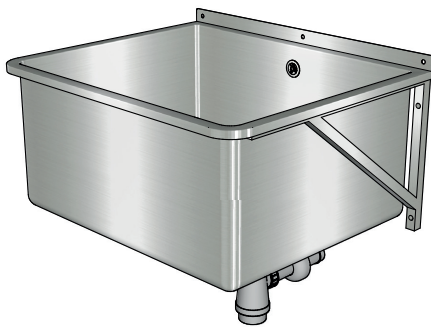

### Omschrijving:

Naadloos gelaste extra grote en diepe uitgietbak voor wandmontage zonder spatwand, met overloop, met RVS bevestigingssteunen.

### Materiaal:

- RVS, AISI 304, dikte 1 mm, afwerking binnenkant geborsteld, buitenkant matglanzend.

### Afmetingen:

- Buitenmaat: B 640 x D 540 x H 300 mm
- Binnenmaat: B 590 x D 490 x H 300 mm

### Aansluiting:

- Korf-afvoerplug 1 1/2" met uitneembare RVS zeef Ø 80mm,
- incl. overloop, overloopgarnituur en sifon.

Verdere Loggere productaanbevelingen

Sanitair

Lockers en kastsystemen

Sanitaire wanden