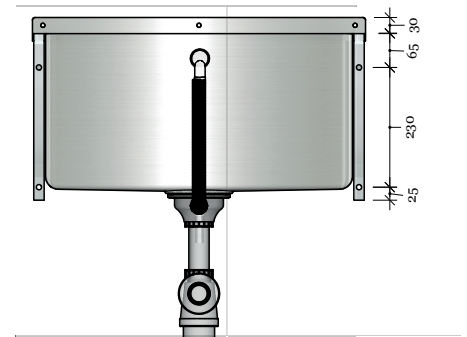

### Omschrijving:

Naadloos gelaste extra grote en diepe uitgietbak voor wandmontage zonder spatwand, met overloop, met RVS bevestigingssteunen.

### Materiaal:

- RVS, AISI 304, dikte 1 mm, afwerking binnenkant geborsteld, buitenkant matglanzend.

### Afmetingen:

- Buitenmaat: B 640 x D 540 x H 300 mm
- Binnenmaat: B 590 x D 490 x H 300 mm

### Aansluiting:

- Korf-afvoerplug 1 1/2" met uitneembare RVS zeef Ø 80mm,
- incl. overloop, overloopgarnituur en sifon.

Verdere Loggere productaanbevelingen

Sanitair

Lockers en kastsystemen

Sanitaire wanden