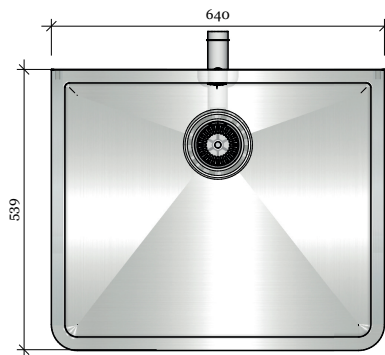

### Omschrijving:

Naadloos gelaste extra grote en diepe uitgietbak voor wandmontage zonder spatwand, met overloop, met RVS bevestigingssteunen.

### Materiaal:

- RVS, AISI 304, dikte 1 mm, afwerking binnenkant geborsteld, buitenkant matglanzend.

### Afmetingen:

- Buitenmaat: B 640 x D 540 x H 300 mm
- Binnenmaat: B 590 x D 490 x H 300 mm

### Aansluiting:

- Korf-afvoerplug 1 1/2" met uitneembare RVS zeef Ø 80mm,
- incl. overloop, overloopgarnituur en sifon.

Verdere Loggere productaanbevelingen

Sanitair

Lockers en kastsystemen

Sanitaire wanden