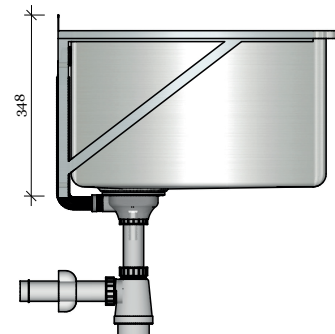

### Omschrijving:

Naadloos gelaste extra grote en diepe uitgietbak voor wandmontage zonder spatwand, met overloop, met RVS bevestigingssteunen.

### Materiaal:

- RVS, AISI 304, dikte 1 mm, afwerking binnenkant geborsteld, buitenkant matglanzend.

### Afmetingen:

- Buitenmaat: B 640 x D 540 x H 300 mm
- Binnenmaat: B 590 x D 490 x H 300 mm

### Aansluiting:

- Korf-afvoerplug 1 1/2" met uitneembare RVS zeef Ø 80mm,
- incl. overloop, overloopgarnituur en sifon.

Verdere Loggere productaanbevelingen

Sanitair

Lockers en kastsystemen

Sanitaire wanden