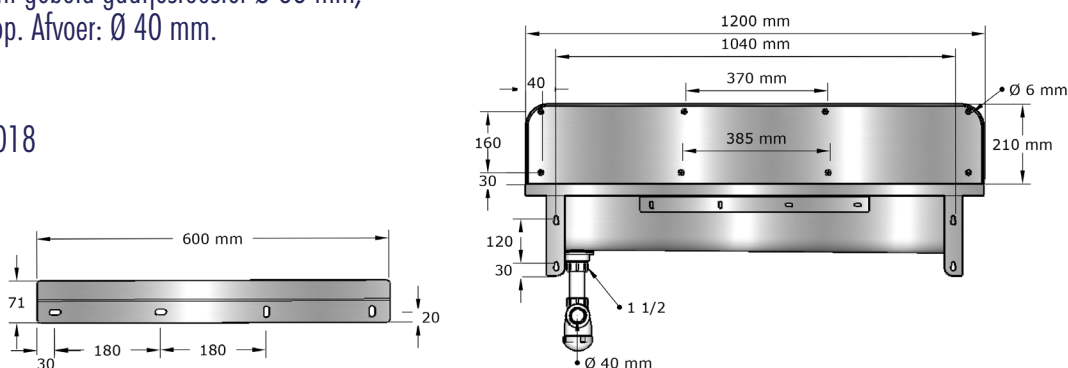

WASGOOT EASY IV MET SPATWAND: 1200 MM

425120

WWW.LOGGERE.COM

Omschrijving:

Wasgoot met spatwand, voor wandmontage, met geïntegreerde muursteunen en kraanbalk. Naar rechts aflopende, vlakke bodem. Wanden van de goot afgerond met aangelaste zijkant.

Materiaal:

- RVS, AISI 304, dikte 1,2 mm, afwerking geborsteld.

Afmetingen:

- B 1200 x D 400 x H 240 mm
- Hoogte spatwand: 200 mm.
- (2 wasplaatsen van 600 mm)
- Andere maten op aanvraag.

Aansluiting:

- Afvoerplug: 1 1/2" met licht gebold gaatjesrooster Ø 83 mm,
- incl. sifon, zonder overloop. Afvoer: Ø 40 mm.

Normen:

- EN 14296:2015 + A1:2018