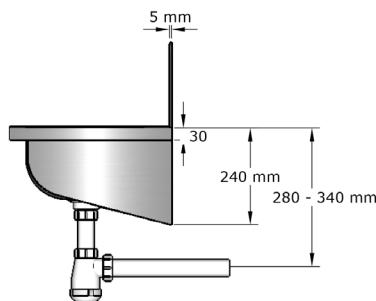

Bijzondere voordelen:

Hygiënisch

Maatwerk mogelijk

Voldoet aan CE norm