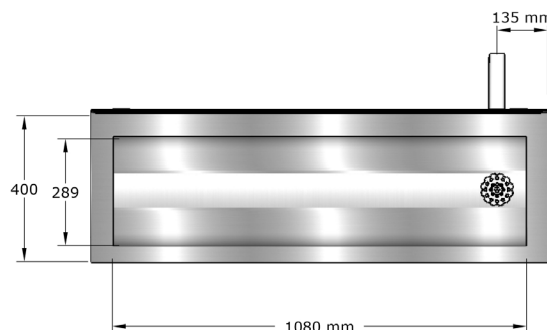

Bijzondere voordelen:

Hygiënisch

Maatwerk mogelijk

Voldoet aan CE norm