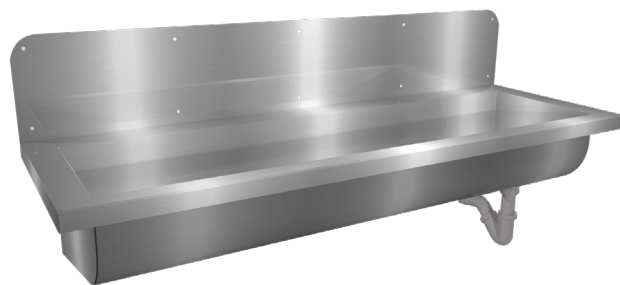

WASGOOT EASY IV MET SPATWAND: 1200 MM

425120

WWW.LOGGERE.COM

Omschrijving:

Wasgoot met spatwand, voor wandmontage, met geïntegreerde muursteunen en kraanbalk. Naar rechts aflopende, vlakke bodem. Wanden van de goot afgerond met aangelaste zijkant.

Materiaal:

- RVS, AISI 304, dikte 1,2 mm, afwerking geborsteld.

Afmetingen:

- B 1200 x D 400 x H 240 mm
- Hoogte spatwand: 200 mm.
- (2 wasplaatsen van 600 mm)
- Andere maten op aanvraag.

Aansluiting:

- Afvoerplug: 1 1/2" met licht gebold gaatjesrooster Ø 83 mm,
- incl. sifon, zonder overloop. Afvoer: Ø 40 mm.

Normen:

- EN 14296:2015 + A1:2018