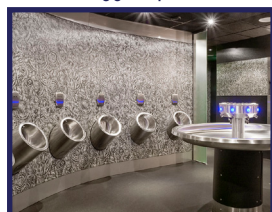

Verdere Loggere productaanbevelingen

Sanitair