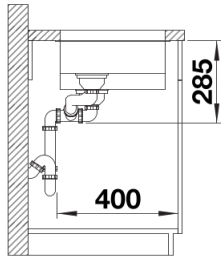

Inbegrepen bij levering

- afloopgarnituur met ruimtebesparende buis
- 2 x 3 ½" InFino mandzeef
- bevestigingsset

Details

Bovenaanzicht

Uitgesneden

Vooraanzicht

Zijaanzicht