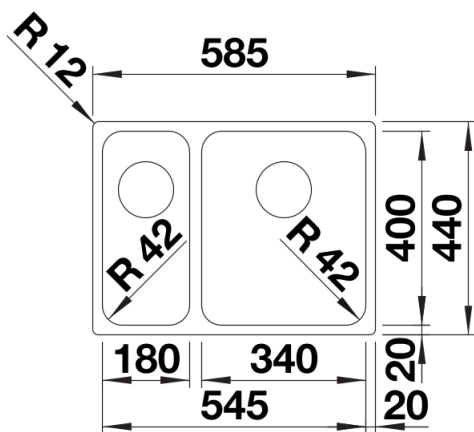

Technische productfiche SOLIS 340/180-U

Item nr. 526128

Voordelen

- Een harmonieus samenspel van functionele en visuele elementen
- Hoogwaardige afwerking met afgedekte C-overloop en InFino-afloopsysteem – elegant geïntegreerd en onderhoudsvriendelijk
- Handig spoelbakvolume en bodemoppervlak voor praktisch gebruik
- Optioneel leverbaar met functionele accessoires

Inbegrepen bij levering

- afloopgarnituur met ruimtebesparende buis
- 2 x 3 ½" InFino mandzeef
- bevestigingsset

Details

Bovenaanzicht

Uitgesneden

Vooraanzicht

Zijaanzicht