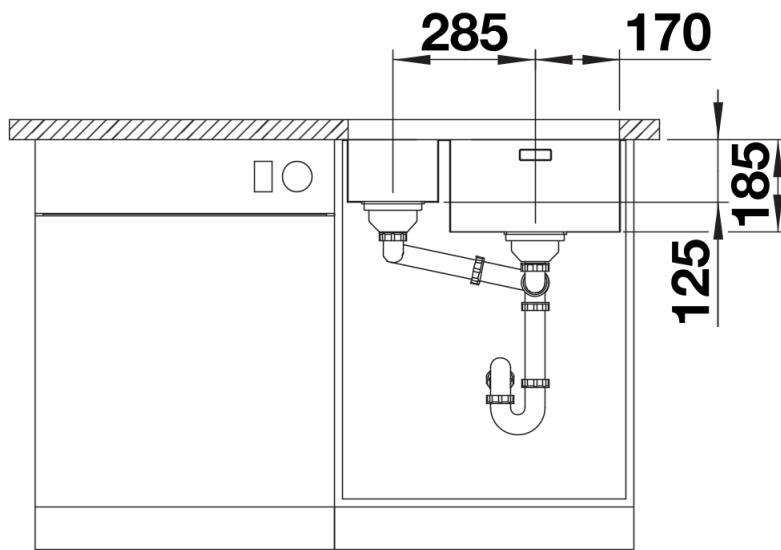

Inbegrepen bij levering

- afloopgarnituur met ruimtebesparende buis
- 2 x 3 ½" InFino mandzeef
- bevestigingsset

Details

Bovenaanzicht

Uitgesneden

Vooraanzicht

Zijaanzicht