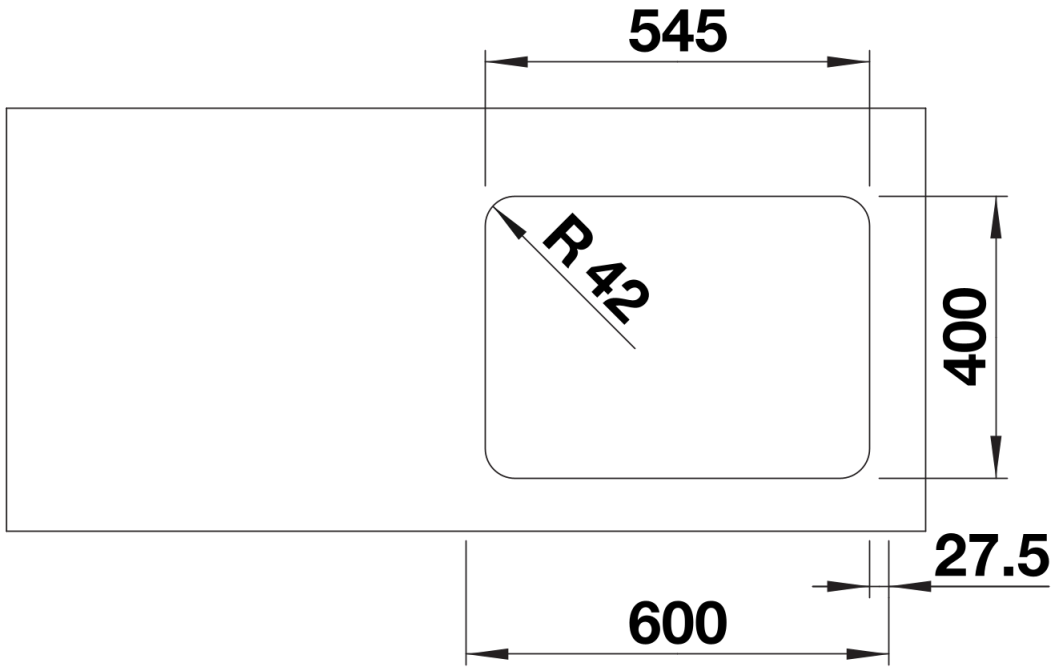

Technische productfiche SOLIS 340/180-U

Item nr. 526128

Voordelen

- Een harmonieus samenspel van functionele en visuele elementen
- Hoogwaardige afwerking met afgedekte C-overloop en InFino-afloopsysteem – elegant geïntegreerd en onderhoudsvriendelijk
- Handig spoelbakvolume en bodemoppervlak voor praktisch gebruik
- Optioneel leverbaar met functionele accessoires

Inbegrepen bij levering

- afloopgarnituur met ruimtebesparende buis
- 2 x 3 ½" InFino mandzeef
- bevestigingsset

Details

Bovenaanzicht

Uitgesneden

Vooraanzicht

Zijaanzicht