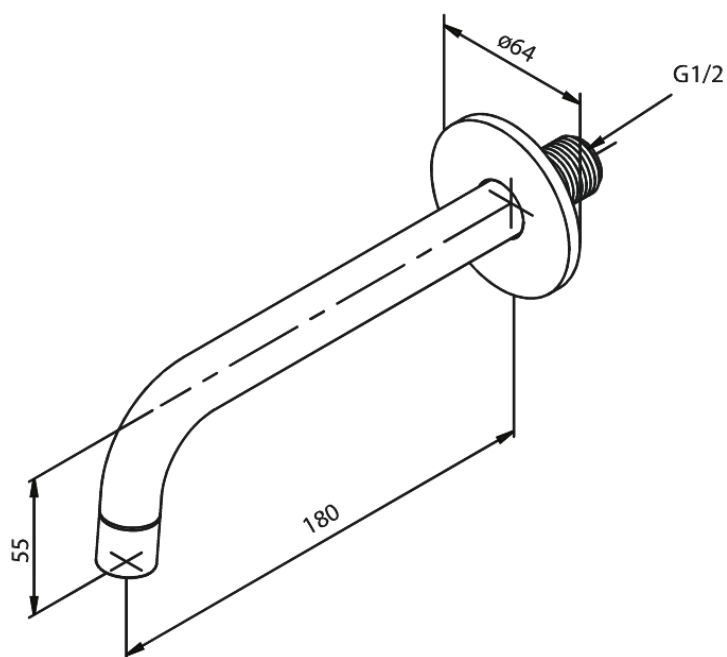

# Baduitloop 180mm

**Artikel nr.:** 484836100  
**Uitvoeringen:** Mat zwart  
**Series:** Inbouw

**EAN-nummer:** 5708516833536

FM Mattsson Mora Group Nederland BV  
Plesmanstraat 4, NL-3833 LALeusden

085 - 401 87 80 [info@damixa.nl](mailto:info@damixa.nl)