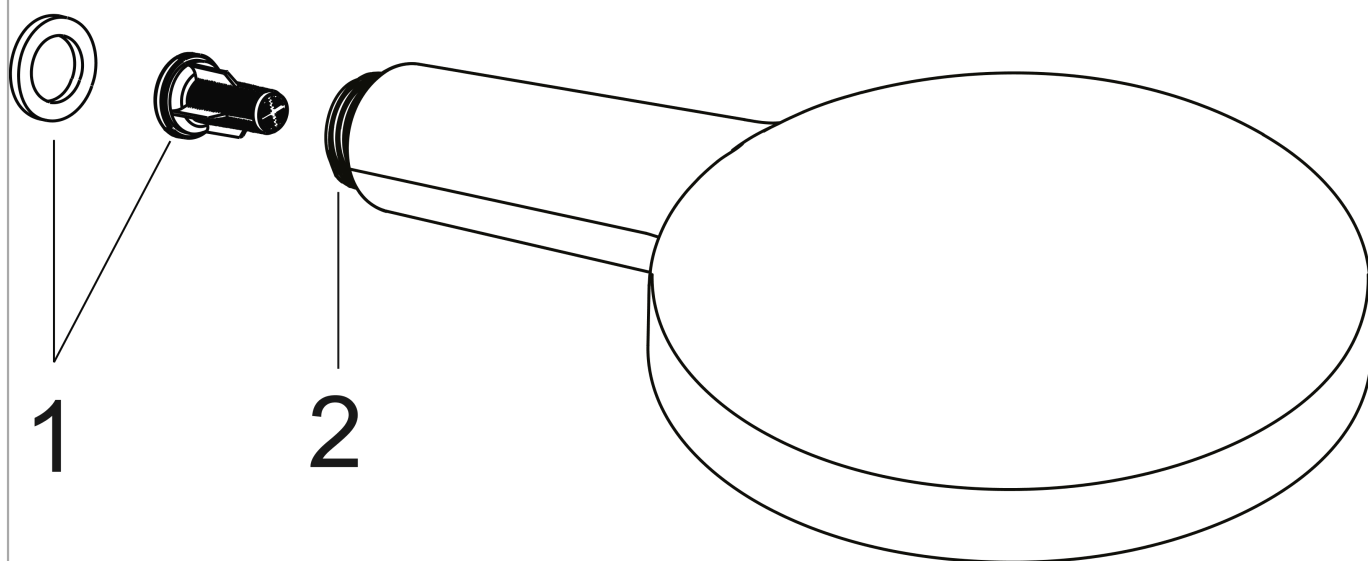

AXOR ShowerSolutions

Handbrause 120 3jet

Oberfläche: **Brushed Brass** Artikelnummer: **26050950**

Merkmale

- Brausekopfgröße: 125 mm
- Strahlart: Rain, RainAir, WhirlAir
- komfortable Strahlartenumstellung durch Select-Taste
- maximale Durchflussmenge bei 3 bar: 15 l/min
- Mindestfließdruck: 1,4 bar
- mit innenliegender Wasserführung
- ausspülbare Siebdichtung
- Anschlussgewinde G 1/2
- für Durchlauferhitzer geeignet

Technologie

Produktabbildung

Maßzeichnung

AXOR ShowerSolutions

Handbrause 120 3jet

Oberfläche: **Brushed Brass** Artikelnummer: **26050950**

Durchflussdiagramm

Die Verbrauchswerte wurden praxisnah mit den dazugehörigen Armaturen (Thermostat/Mischer/Unterputzventil) gemessen.

AXOR ShowerSolutions
Handbrause 120 3jet
Oberfläche: **Brushed Brass** Artikelnummer: **26050950**

Explosionszeichnung

Baujahr: >11/16

AXOR ShowerSolutions
Handbrause 120 3jet
Oberfläche: **Brushed Brass** Artikelnummer: **26050950**