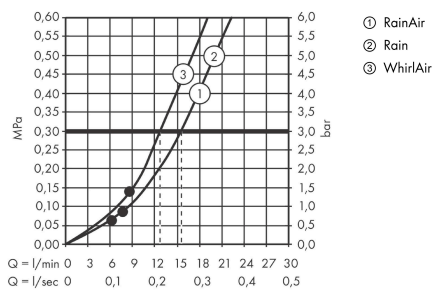

AXOR ShowerSolutions

Handbrause 120 3jet

Oberfläche: **Brushed Brass** Artikelnummer: **26050950**

Merkmale

- Brausekopfgröße: 125 mm
- Strahlart: Rain, RainAir, WhirlAir
- komfortable Strahlartenumstellung durch Select-Taste
- maximale Durchflussmenge bei 3 bar: 15 l/min
- Mindestfließdruck: 1,4 bar
- mit innenliegender Wasserführung
- ausspülbare Siebdichtung
- Anschlussgewinde G 1/2
- für Durchlauferhitzer geeignet

Technologie

Produktabbildung

Maßzeichnung

AXOR ShowerSolutions

Handbrause 120 3jet

Oberfläche: **Brushed Brass** Artikelnummer: **26050950**

Durchflussdiagramm

Die Verbrauchswerte wurden praxisnah mit den dazugehörigen Armaturen (Thermostat/Mischer/Unterputzventil) gemessen.