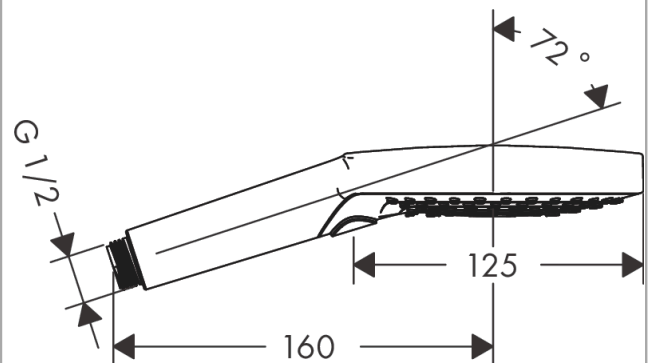

AXOR ShowerSolutions

Handbrause 120 3jet

Oberfläche: **Brushed Brass** Artikelnummer: **26050950**

Merkmale

- Brausekopfgröße: 125 mm
- Strahlart: Rain, RainAir, WhirlAir
- komfortable Strahlartenumstellung durch Select-Taste
- maximale Durchflussmenge bei 3 bar: 15 l/min
- Mindestfließdruck: 1,4 bar
- mit innenliegender Wasserführung
- ausspülbare Siebdichtung
- Anschlussgewinde G 1/2
- für Durchlauferhitzer geeignet

Technologie

Produktabbildung

Maßzeichnung

AXOR ShowerSolutions

Handbrause 120 3jet

Oberfläche: **Brushed Brass** Artikelnummer: **26050950**

Durchflussdiagramm

Die Verbrauchswerte wurden praxisnah mit den dazugehörigen Armaturen (Thermostat/Mischer/Unterputzventil) gemessen.

AXOR ShowerSolutions
Handbrause 120 3jet
Oberfläche: **Brushed Brass** Artikelnummer: **26050950**

Explosionszeichnung

Baujahr: >11/16

AXOR ShowerSolutions
Handbrause 120 3jet
Oberfläche: **Brushed Brass** Artikelnummer: **26050950**