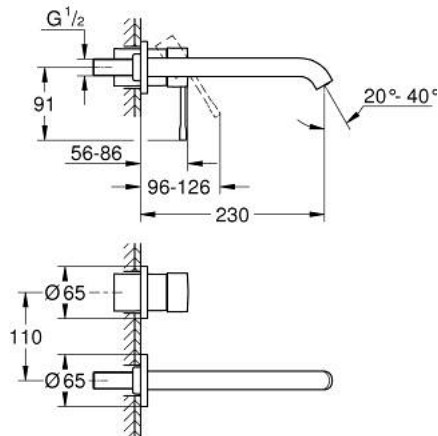

29 193 KF1 ESSENCE TWEEGATS WASTAFELMENGKRAAN L-SIZE

PRODUCTOMSCHRIJVING

- Kleur: phantom black
- wandmontage
- alleen te gebruiken met ruwbouwset:
- 23 571 000 / 32 635 000
- let op: zonder installatie-element
- metalen rozet
- metalen hendel
- GROHE Long-Life finish
- GROHE Water Saving waterbesparende technologie
- maximale doorstroming (bij 3 bar): 5 l/min
- GROHE Aquaguide instelbare mousseur
- bouwmaat: 110 mm
- sprong: 230 mm
- professionele versie