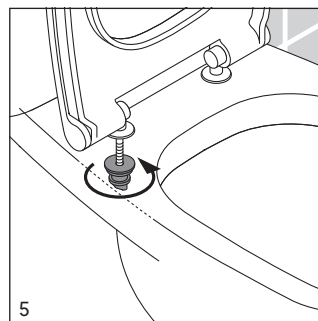

D-Code

Montageanleitung WC-Sitz SoftClose

Mounting instructions Toilet seat and cover SoftClose

Notice de montage Abattants pour WC SoftClose

Montageaanwijzing Zitting SoftClose

Istruzioni di montaggio Sedile Vaso SoftClose

Instrucciones de montaje Asiento y tapa de inodoro SoftClose

Instruções de montagem Tampo de sanita SoftClose

Montaj kılavuzu Klozet kapağı SoftClose

安装说明 慢落式座圈盖

0067390000

Technische Verbesserungen und optische Veränderungen an den abgebildeten Produkten behalten wir uns vor.
 We reserve the right to make technical improvements and enhance the appearance of the products shown.
 Nous nous réservons le droit d'apporter des améliorations techniques et de modifier l'apparence visuelle des produits présentés.
 Technische verbeteringen en optische wijzigingen ten opzichte van de afgebeelde producten voorbehouden.
 Con riserva di apportare modifiche tecniche.
 Nos reservamos el derecho de realizar modificaciones técnicas y de aspecto de los productos representados.
 Reservamo-nos o direito de efectuar melhorias técnicas e alterações visuais que beneficiem os produtos apresentados.
 Belirtilen ürünlerinde teknik iyileştirme ve görsel değişiklik yapma haklarımız saklıdır.
 由于技术改进, 我们保留改变产品规格说明的权利。