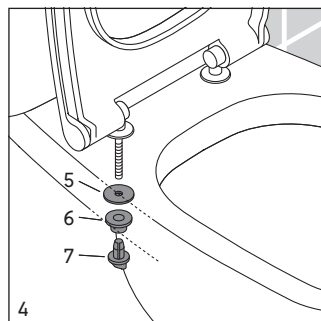

D-Code

Montageanleitung WC-Sitz SoftClose

Mounting instructions Toilet seat and cover SoftClose

Notice de montage Abattants pour WC SoftClose

Montageaanwijzing Zitting SoftClose

Istruzioni di montaggio Sedile Vaso SoftClose

Instrucciones de montaje Asiento y tapa de inodoro SoftClose

Instruções de montagem Tampo de sanita SoftClose

Montaj kılavuzu Klozet kapağı SoftClose

安装说明 慢落式座圈盖

0067390000

Technische Verbesserungen und optische Veränderungen an den abgebildeten Produkten behalten wir uns vor.
 We reserve the right to make technical improvements and enhance the appearance of the products shown.
 Nous nous réservons le droit d'apporter des améliorations techniques et de modifier l'apparence visuelle des produits présentés.
 Technische verbeteringen en optische wijzigingen ten opzichte van de afgebeelde producten voorbehouden.
 Con riserva di apportare modifiche tecniche.
 Nos reservamos el derecho de realizar modificaciones técnicas y de aspecto de los productos representados.
 Reservamo-nos o direito de efectuar melhorias técnicas e alterações visuais que beneficiem os produtos apresentados.
 Belirtilen ürünlerinde teknik iyileştirme ve görsel değişiklik yapma haklarımız saklıdır.
 由于技术改进, 我们保留改变产品规格说明的权利。