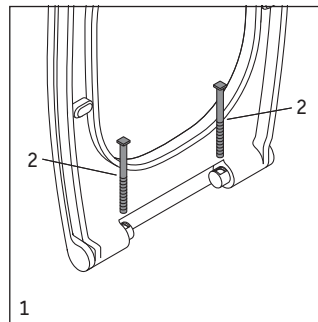

D-Code

Montageanleitung WC-Sitz SoftClose

Mounting instructions Toilet seat and cover SoftClose

Notice de montage Abattants pour WC SoftClose

Montageaanwijzing Zitting SoftClose

Istruzioni di montaggio Sedile Vaso SoftClose

Instrucciones de montaje Asiento y tapa de inodoro SoftClose

Instruções de montagem Tampo de sanita SoftClose

Montaj kılavuzu Klozet kapağı SoftClose

安装说明 慢落式座圈盖

0067390000

Technische Verbesserungen und optische Veränderungen an den abgebildeten Produkten behalten wir uns vor.
 We reserve the right to make technical improvements and enhance the appearance of the products shown.
 Nous nous réservons le droit d'apporter des améliorations techniques et de modifier l'apparence visuelle des produits présentés.
 Technische verbeteringen en optische wijzigingen ten opzichte van de afgebeelde producten voorbehouden.
 Con riserva di apportare modifiche tecniche.
 Nos reservamos el derecho de realizar modificaciones técnicas y de aspecto de los productos representados.
 Reservamo-nos o direito de efectuar melhorias técnicas e alterações visuais que beneficiem os produtos apresentados.
 Belirtilen ürünlerinde teknik iyileştirme ve görsel değişiklik yapma haklarımız saklıdır.
 由于技术改进, 我们保留改变产品规格说明的权利。