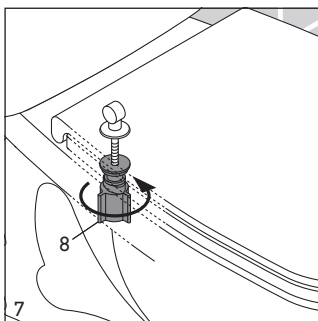

D-Code

Montageanleitung WC-Sitz SoftClose

Mounting instructions Toilet seat and cover SoftClose

Notice de montage Abattants pour WC SoftClose

Montageaanwijzing Zitting SoftClose

Istruzioni di montaggio Sedile Vaso SoftClose

Instrucciones de montaje Asiento y tapa de inodoro SoftClose

Instruções de montagem Tampo de sanita SoftClose

Montaj kılavuzu Klozet kapağı SoftClose

安装说明 慢落式座圈盖

0067390000

Technische Verbesserungen und optische Veränderungen an den abgebildeten Produkten behalten wir uns vor.
 We reserve the right to make technical improvements and enhance the appearance of the products shown.
 Nous nous réservons le droit d'apporter des améliorations techniques et de modifier l'apparence visuelle des produits présentés.
 Technische verbeteringen en optische wijzigingen ten opzichte van de afgebeelde producten voorbehouden.
 Con riserva di apportare modifiche tecniche.
 Nos reservamos el derecho de realizar modificaciones técnicas y de aspecto de los productos representados.
 Reservamo-nos o direito de efectuar melhorias técnicas e alterações visuais que beneficiem os produtos apresentados.
 Belirtilen ürünlerinde teknik iyileştirme ve görsel değişiklik yapma haklarımız saklıdır.
 由于技术改进, 我们保留改变产品规格说明的权利。