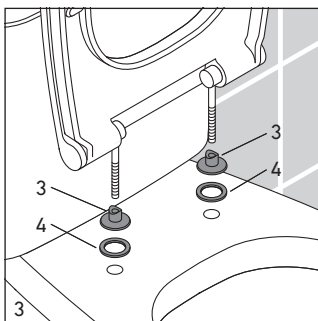

D-Code

Montageanleitung WC-Sitz SoftClose

Mounting instructions Toilet seat and cover SoftClose

Notice de montage Abattants pour WC SoftClose

Montageaanwijzing Zitting SoftClose

Istruzioni di montaggio Sedile Vaso SoftClose

Instrucciones de montaje Asiento y tapa de inodoro SoftClose

Instruções de montagem Tampo de sanita SoftClose

Montaj kılavuzu Klozet kapağı SoftClose

安装说明 慢落式座圈盖

0067390000

Technische Verbesserungen und optische Veränderungen an den abgebildeten Produkten behalten wir uns vor.
 We reserve the right to make technical improvements and enhance the appearance of the products shown.
 Nous nous réservons le droit d'apporter des améliorations techniques et de modifier l'apparence visuelle des produits présentés.
 Technische verbeteringen en optische wijzigingen ten opzichte van de afgebeelde producten voorbehouden.
 Con riserva di apportare modifiche tecniche.
 Nos reservamos el derecho de realizar modificaciones técnicas y de aspecto de los productos representados.
 Reservamo-nos o direito de efectuar melhorias técnicas e alterações visuais que beneficiem os produtos apresentados.
 Belirtilen ürünlerinde teknik iyileştirme ve görsel değişiklik yapma haklarımız saklıdır.
 由于技术改进, 我们保留改变产品规格说明的权利。