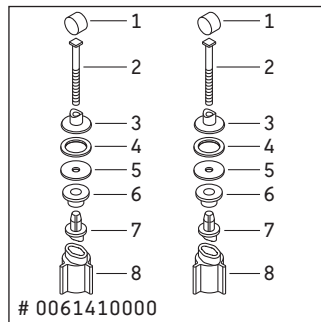

D-Code

Montageanleitung WC-Sitz SoftClose

Mounting instructions Toilet seat and cover SoftClose

Notice de montage Abattants pour WC SoftClose

Montageaanwijzing Zitting SoftClose

Istruzioni di montaggio Sedile Vaso SoftClose

Instrucciones de montaje Asiento y tapa de inodoro SoftClose

Instruções de montagem Tampo de sanita SoftClose

Montaj kılavuzu Klozet kapağı SoftClose

安装说明 慢落式座圈盖

0067390000

Technische Verbesserungen und optische Veränderungen an den abgebildeten Produkten behalten wir uns vor.
 We reserve the right to make technical improvements and enhance the appearance of the products shown.
 Nous nous réservons le droit d'apporter des améliorations techniques et de modifier l'apparence visuelle des produits présentés.
 Technische verbeteringen en optische wijzigingen ten opzichte van de afgebeelde producten voorbehouden.
 Con riserva di apportare modifiche tecniche.
 Nos reservamos el derecho de realizar modificaciones técnicas y de aspecto de los productos representados.
 Reservamo-nos o direito de efectuar melhorias técnicas e alterações visuais que beneficiem os produtos apresentados.
 Belirtilen ürünlerinde teknik iyileştirme ve görsel değişiklik yapma haklarımız saklıdır.
 由于技术改进, 我们保留改变产品规格说明的权利。