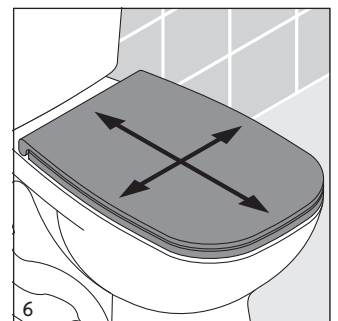

D-Code

Montageanleitung WC-Sitz SoftClose

Mounting instructions Toilet seat and cover SoftClose

Notice de montage Abattants pour WC SoftClose

Montageaanwijzing Zitting SoftClose

Istruzioni di montaggio Sedile Vaso SoftClose

Instrucciones de montaje Asiento y tapa de inodoro SoftClose

Instruções de montagem Tampo de sanita SoftClose

Montaj kılavuzu Klozet kapağı SoftClose

安装说明 慢落式座圈盖

0067390000

Technische Verbesserungen und optische Veränderungen an den abgebildeten Produkten behalten wir uns vor.
 We reserve the right to make technical improvements and enhance the appearance of the products shown.
 Nous nous réservons le droit d'apporter des améliorations techniques et de modifier l'apparence visuelle des produits présentés.
 Technische verbeteringen en optische wijzigingen ten opzichte van de afgebeelde producten voorbehouden.
 Con riserva di apportare modifiche tecniche.
 Nos reservamos el derecho de realizar modificaciones técnicas y de aspecto de los productos representados.
 Reservamo-nos o direito de efectuar melhorias técnicas e alterações visuais que beneficiem os produtos apresentados.
 Belirtilen ürünlerinde teknik iyileştirme ve görsel değişiklik yapma haklarımız saklıdır.
 由于技术改进, 我们保留改变产品规格说明的权利。