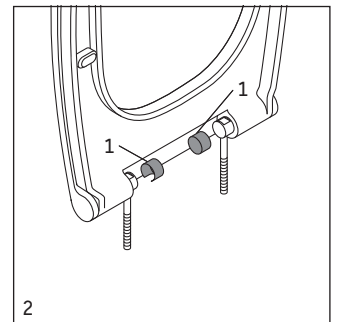

D-Code

Montageanleitung WC-Sitz SoftClose

Mounting instructions Toilet seat and cover SoftClose

Notice de montage Abattants pour WC SoftClose

Montageaanwijzing Zitting SoftClose

Istruzioni di montaggio Sedile Vaso SoftClose

Instrucciones de montaje Asiento y tapa de inodoro SoftClose

Instruções de montagem Tampo de sanita SoftClose

Montaj kılavuzu Klozet kapağı SoftClose

安装说明 慢落式座圈盖

0067390000

Technische Verbesserungen und optische Veränderungen an den abgebildeten Produkten behalten wir uns vor.
 We reserve the right to make technical improvements and enhance the appearance of the products shown.
 Nous nous réservons le droit d'apporter des améliorations techniques et de modifier l'apparence visuelle des produits présentés.
 Technische verbeteringen en optische wijzigingen ten opzichte van de afgebeelde producten voorbehouden.
 Con riserva di apportare modifiche tecniche.
 Nos reservamos el derecho de realizar modificaciones técnicas y de aspecto de los productos representados.
 Reservamo-nos o direito de efectuar melhorias técnicas e alterações visuais que beneficiem os produtos apresentados.
 Belirtilen ürünlerinde teknik iyileştirme ve görsel değişiklik yapma haklarımız saklıdır.
 由于技术改进, 我们保留改变产品规格说明的权利。