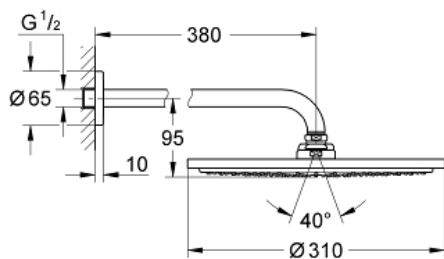

RAINSHOWER COSMOPOLITAN 310

Hoofddoucheset 380 mm, 1
straalsoort

MODEL # 26066000

GROHE nv – sa

Leuvensesteenweg 369 | 1932 Zaventem

T: 02/223 17 60 | E-mail: info.be@grohe.com

Pure Freude
an Wasser

GROHE

Productnaam:
RAINSHOWER COSMOPOLITAN 310
Hoofddoucheset 380 mm, 1 straalsoort

Productomschrijving:

bestaande uit:

- hoofddouche Rainshower Cosmopolitan, Ø 310 mm,
1 straal (27 478 000)

materiaal: metaal

1 straal: **Rain**

douche-arm Rainshower 380 mm (28 361 000)

GROHE EcoJoy maximale doorstroming 9,5 l/min

GROHE DreamSpray: optimaal straalpatroon

GROHE StarLight schitterende chroomafwerking

SpeedClean antikalksysteem

Kleur: