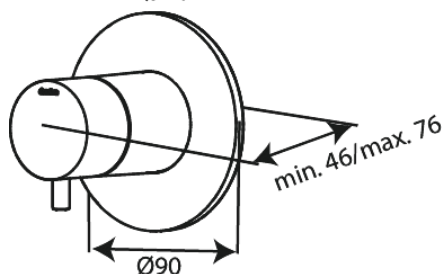

Inbouw

Afbouwset thermostaat + stopkranen

Artikel nr.: 767116100
Uitvoeringen: Mat zwart
Series: Inbouw

EAN-nummer: 5708516841012

Kenmerken:

Afdekplaat en grepen uitgevoerd in metaal

Technische functies

FM Mattsson Mora Group Nederland BV
Plesmanstraat 4, NL-3833 LA Leusden