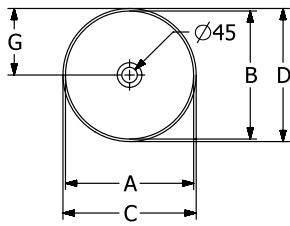

LOOP & FRIENDS OPZETWASTAFEL ROND

PRODUCTINFORMATIE

Artikeltitel	Villeroy & Boch Loop & Friends Opzetwastafel, 380 x 380 x 120 mm, Stone White CeramicPlus, zonder overloop
Artikelnummer	4A4501RW
Montage / Montagetype	opzet
Onderdelen van de levering	1 x opzetwastafel , 1 x bevestigingsset 1 x sjabloon voor uitsparingen
Diepte in mm	380
Breedte in mm	380
Hoogte in mm	120
Interne diepte	100
Diameter in mm	380
Collectie	Loop & Friends
Kraangat – opmerkingen	Let op: bij modellen zonder overloopfunctie adviseren wij een niet afsluitbare afvoerplug.
Geschikt voor	Wandmengkraan, bijpassend Villeroy & Boch meubilair Armatuur met verhoogde standpijp
Materiaal	TitanCeram
Oppervlak	mat
Aanduiding van de kleur	Stone White CeramicPlus
Met overloop	Nee
Vorm	Rond
Kleuraanduiding	Stone White
Antibacterieel oppervlak (met AntiBac)	Nee
Gemakkelijke oppervlakreiniging (CeramicPlus)	Ja
Wastafelonderzijde	ongeslepen
Aantal bassins	1

TECHNISCHE TEKENINGEN

4A4501RW

4A4501RW

4A4501RW

	A	B	C	D	G	H	K	L
4A4500	365	365	380	380	190	705	120	580
4A4501	365	365	380	380	190	705	120	580
4A4600	405	405	420	420	210	705	120	580
4A4601	405	405	420	420	210	705	120	580

4A4501RW

	A	B	C	D	G	H	K	L
4A4500	365	365	380	380	190	705	120	580
4A4501	365	365	380	380	190	705	120	580
4A4600	405	405	420	420	210	705	120	580
4A4601	405	405	420	420	210	705	120	580