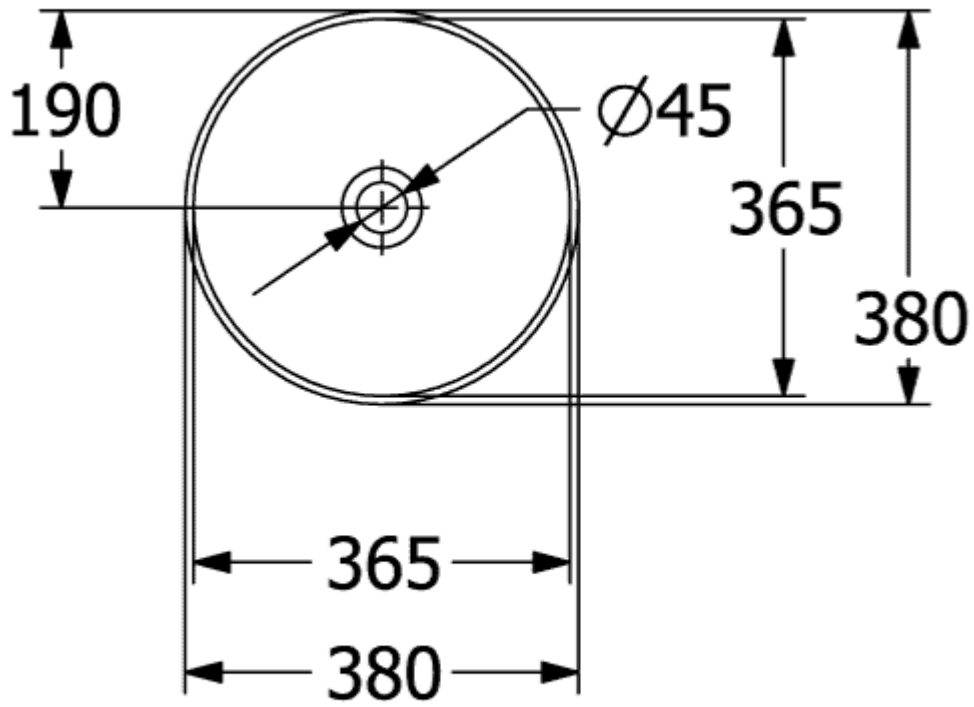

LOOP & FRIENDS OPZETWASTAFEL ROND

PRODUCTINFORMATIE

Artikeltitel	Villeroy & Boch Loop & Friends Opzetwastafel, 380 x 380 x 120 mm, Stone White CeramicPlus, zonder overloop
Artikelnummer	4A4501RW
Montage / Montagetype	opzet
Onderdelen van de levering	1 x opzetwastafel , 1 x bevestigingsset 1 x sjabloon voor uitsparingen
Diepte in mm	380
Breedte in mm	380
Hoogte in mm	120
Interne diepte	100
Diameter in mm	380
Collectie	Loop & Friends
Kraangat – opmerkingen	Let op: bij modellen zonder overloopfunctie adviseren wij een niet afsluitbare afvoerplug.
Geschikt voor	Wandmengkraan, bijpassend Villeroy & Boch meubilair Armatuur met verhoogde standpijp
Materiaal	TitanCeram
Oppervlak	mat
Aanduiding van de kleur	Stone White CeramicPlus
Met overloop	Nee
Vorm	Rond
Kleuraanduiding	Stone White
Antibacterieel oppervlak (met AntiBac)	Nee
Gemakkelijke oppervlakreiniging (CeramicPlus)	Ja
Wastafelonderzijde	ongeslepen
Aantal bassins	1

TECHNISCHE TEKENINGEN

4A4501RW

4A4501RW

4A4501RW

	A	B	C	D	G	H	K	L
4A4500	365	365	380	380	190	705	120	580
4A4501	365	365	380	380	190	705	120	580
4A4600	405	405	420	420	210	705	120	580
4A4601	405	405	420	420	210	705	120	580

4A4501RW

	A	B	C	D	G	H	K	L
4A4500	365	365	380	380	190	705	120	580
4A4501	365	365	380	380	190	705	120	580
4A4600	405	405	420	420	210	705	120	580
4A4601	405	405	420	420	210	705	120	580