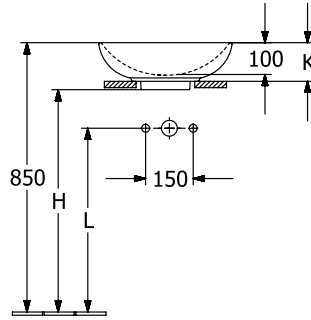

LOOP & FRIENDS OPZETWASTAFEL ROND

PRODUCTINFORMATIE

Artikeltitel	Villeroy & Boch Loop & Friends Opzetwastafel, 380 x 380 x 120 mm, Stone White CeramicPlus, zonder overloop
Artikelnummer	4A4501RW
Montage / Montagetype	opzet
Onderdelen van de levering	1 x opzetwastafel , 1 x bevestigingsset 1 x sjabloon voor uitsparingen
Diepte in mm	380
Breedte in mm	380
Hoogte in mm	120
Interne diepte	100
Diameter in mm	380
Collectie	Loop & Friends
Kraangat – opmerkingen	Let op: bij modellen zonder overloopfunctie adviseren wij een niet afsluitbare afvoerplug.
Geschikt voor	Wandmengkraan, bijpassend Villeroy & Boch meubilair Armatuur met verhoogde standpijp
Materiaal	TitanCeram
Oppervlak	mat
Aanduiding van de kleur	Stone White CeramicPlus
Met overloop	Nee
Vorm	Rond
Kleuraanduiding	Stone White
Antibacterieel oppervlak (met AntiBac)	Nee
Gemakkelijke oppervlakreiniging (CeramicPlus)	Ja
Wastafelonderzijde	ongeslepen
Aantal bassins	1

TECHNISCHE TEKENINGEN

4A4501RW

4A4501RW

4A4501RW

	A	B	C	D	G	H	K	L
4A4500	365	365	380	380	190	705	120	580
4A4501	365	365	380	380	190	705	120	580
4A4600	405	405	420	420	210	705	120	580
4A4601	405	405	420	420	210	705	120	580

4A4501RW

	A	B	C	D	G	H	K	L
4A4500	365	365	380	380	190	705	120	580
4A4501	365	365	380	380	190	705	120	580
4A4600	405	405	420	420	210	705	120	580
4A4601	405	405	420	420	210	705	120	580