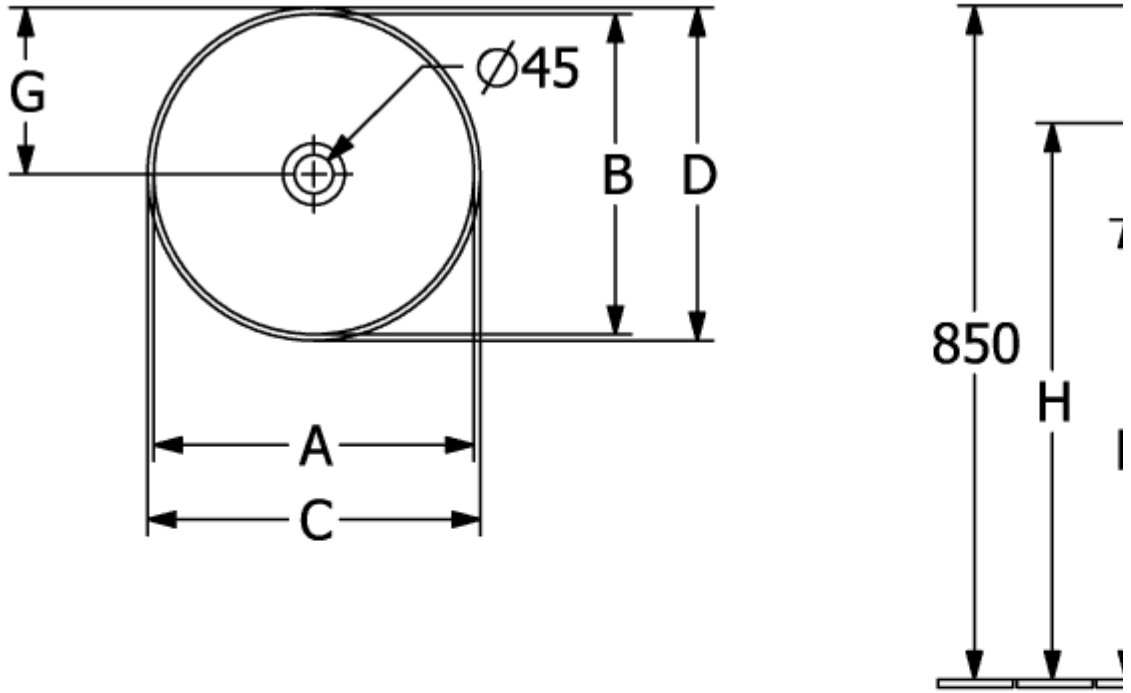

LOOP & FRIENDS OPZETWASTAFEL ROND

PRODUCTINFORMATIE

Artikeltitel	Villeroy & Boch Loop & Friends Opzetwastafel, 380 x 380 x 120 mm, Stone White CeramicPlus, zonder overloop
Artikelnummer	4A4501RW
Montage / Montagetype	opzet
Onderdelen van de levering	1 x opzetwastafel , 1 x bevestigingsset 1 x sjabloon voor uitsparingen
Diepte in mm	380
Breedte in mm	380
Hoogte in mm	120
Interne diepte	100
Diameter in mm	380
Collectie	Loop & Friends
Kraangat – opmerkingen	Let op: bij modellen zonder overloopfunctie adviseren wij een niet afsluitbare afvoerplug.
Geschikt voor	Wandmengkraan, bijpassend Villeroy & Boch meubilair Armatuur met verhoogde standpijp
Materiaal	TitanCeram
Oppervlak	mat
Aanduiding van de kleur	Stone White CeramicPlus
Met overloop	Nee
Vorm	Rond
Kleuraanduiding	Stone White
Antibacterieel oppervlak (met AntiBac)	Nee
Gemakkelijke oppervlakreiniging (CeramicPlus)	Ja
Wastafelonderzijde	ongeslepen
Aantal bassins	1

TECHNISCHE TEKENINGEN

4A4501RW

4A4501RW

4A4501RW

	A	B	C	D	G	H	K	L
4A4500	365	365	380	380	190	705	120	580
4A4501	365	365	380	380	190	705	120	580
4A4600	405	405	420	420	210	705	120	580
4A4601	405	405	420	420	210	705	120	580

4A4501RW

	A	B	C	D	G	H	K	L
4A4500	365	365	380	380	190	705	120	580
4A4501	365	365	380	380	190	705	120	580
4A4600	405	405	420	420	210	705	120	580
4A4601	405	405	420	420	210	705	120	580