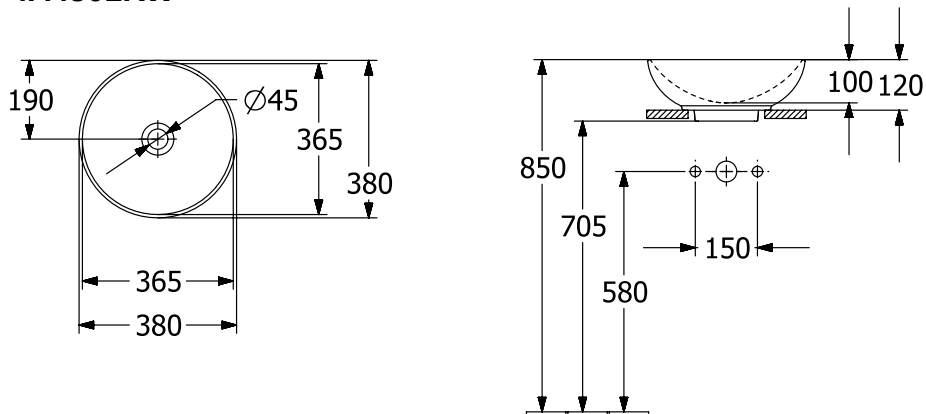

LOOP & FRIENDS OPZETWASTAFEL ROND

PRODUCTINFORMATIE

Artikeltitel	Villeroy & Boch Loop & Friends Opzetwastafel, 380 x 380 x 120 mm, Stone White CeramicPlus, zonder overloop
Artikelnummer	4A4501RW
Montage / Montagetype	opzet
Onderdelen van de levering	1 x opzetwastafel , 1 x bevestigingsset 1 x sjabloon voor uitsparingen
Diepte in mm	380
Breedte in mm	380
Hoogte in mm	120
Interne diepte	100
Diameter in mm	380
Collectie	Loop & Friends
Kraangat – opmerkingen	Let op: bij modellen zonder overloopfunctie adviseren wij een niet afsluitbare afvoerplug.
Geschikt voor	Wandmengkraan, bijpassend Villeroy & Boch meubilair Armatuur met verhoogde standpijp
Materiaal	TitanCeram
Oppervlak	mat
Aanduiding van de kleur	Stone White CeramicPlus
Met overloop	Nee
Vorm	Rond
Kleuraanduiding	Stone White
Antibacterieel oppervlak (met AntiBac)	Nee
Gemakkelijke oppervlakreiniging (CeramicPlus)	Ja
Wastafelonderzijde	ongeslepen
Aantal bassins	1

TECHNISCHE TEKENINGEN

4A4501RW

4A4501RW

4A4501RW

	A	B	C	D	G	H	K	L
4A4500	365	365	380	380	190	705	120	580
4A4501	365	365	380	380	190	705	120	580
4A4600	405	405	420	420	210	705	120	580
4A4601	405	405	420	420	210	705	120	580

4A4501RW

	A	B	C	D	G	H	K	L
4A4500	365	365	380	380	190	705	120	580
4A4501	365	365	380	380	190	705	120	580
4A4600	405	405	420	420	210	705	120	580
4A4601	405	405	420	420	210	705	120	580