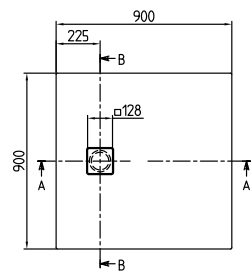

DOUCHEBAK PLANE0

PRODUCTINFORMATIE

1. POSITION

Artikelnummer	UDA9090PLA1V-1S
Artikeltitel	Villeroy & Boch Planeo Vierkant douchevloer, 900 x 900 x 40 mm, Anthracite
Productaanduiding	Vierkant douchevloer
Kollektion	Planeo
PROJECTS	 PLUS
Montage / Montagetype	vlakke inbouw, Opbouw op tegel Opbouw op sokkel
Afvoercapaciteit in l/min	51
Onderdelen van de levering	1 x vierkant douchevloer , 1 x afvoerdekseel in geborsteld roestvrij staal "Pure Metal"
Lengte in mm	900
Breedte in mm	900
Hoogte in mm	40
Interne diepte	15
Gewicht in kg	15,50
Materiaal	Acryl
Aanduiding van de kleur	Anthracite
Met poten/pootframe	Nee
Ander materiaal	Afvoerdekseel: Metaal
Andere oppervlakken	Afvoerdekseel: mat
Met baddrager	Nee
Antislipklasse	Antislip-klasse B
EAN-nummer	4051202997168

KLEUR

KLEURAANDUIDING

Anthracite

TECHNISCHE TEKENINGEN

UDA9090PLA1V-1S

FLANCO 900x900 UDA9090PLA1V	 Villeroy & Boch 1748
V01 / 27-03-2019	